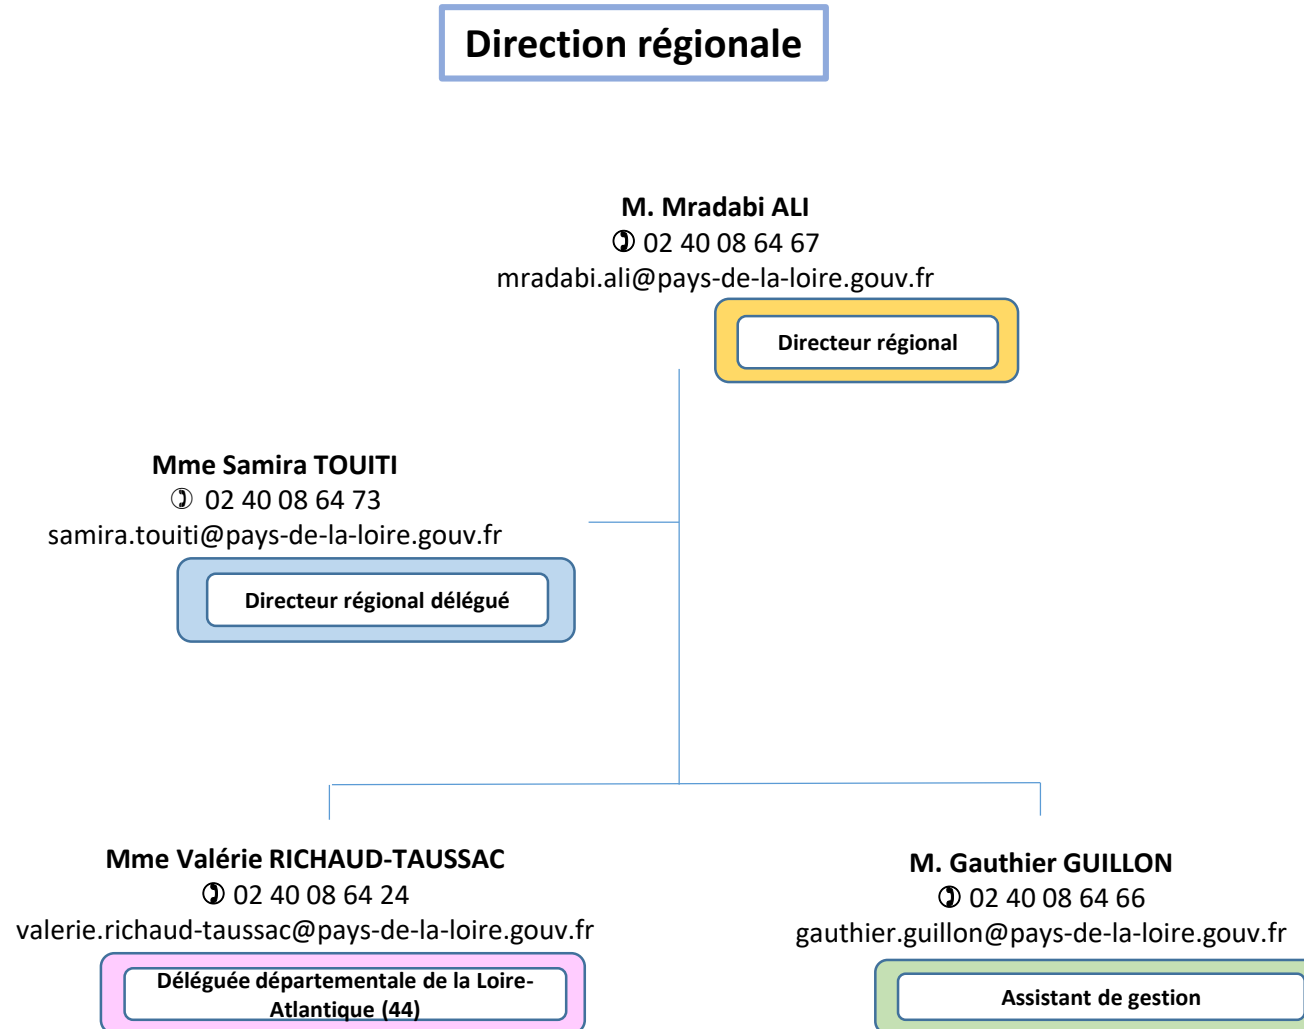

Région Pays de la Loire

5 départements

Population au 1er janvier
2014p (milliers) 3 689,5
Part dans la population
française (%) 5,6
Densité de population
(hab./km2) 115,0
(Source Insee, la France et
ses territoires, édition
2015)

SGAR - DRDFE
6 quai Ceineray
44035 NANTES Cedex 1
Tél.: 02 40 08 64 66
Courriel : drdfe@pays-de-la-
loire.gouv.fr