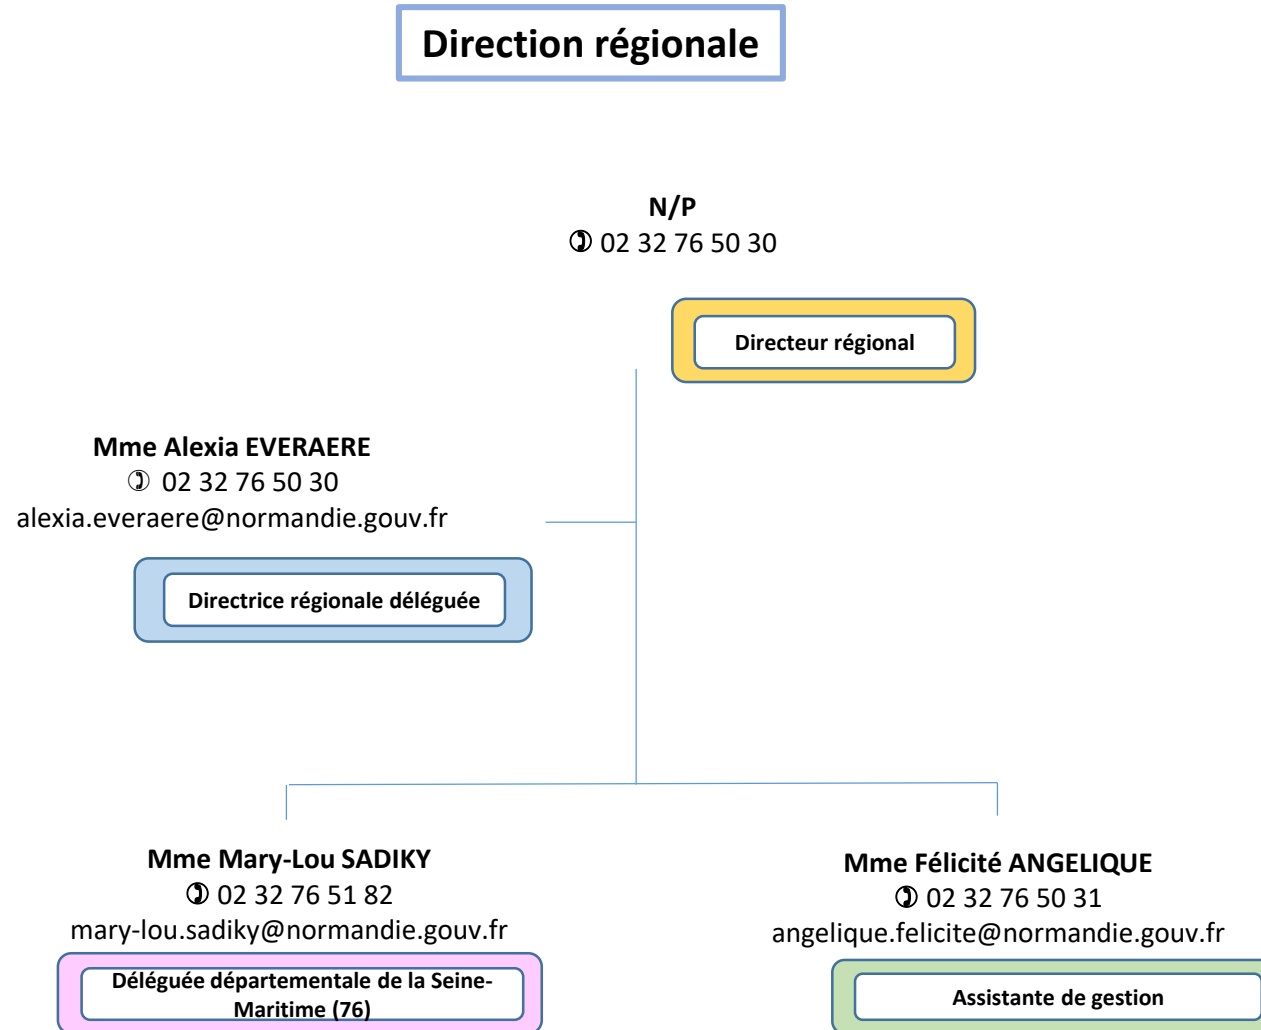

Région Normandie

5 départements

Population au 1er janvier
2014p (milliers) 3 330,1
Part dans la population
française (%) 5,1
Densité de population
(hab./km²)111,0
(Source Insee, la France et
ses territoires, édition 2015)

🏛️ Préfecture de région
Direction régionale des droits des
femmes
7 place de la Madeleine
76036 Rouen Cedex