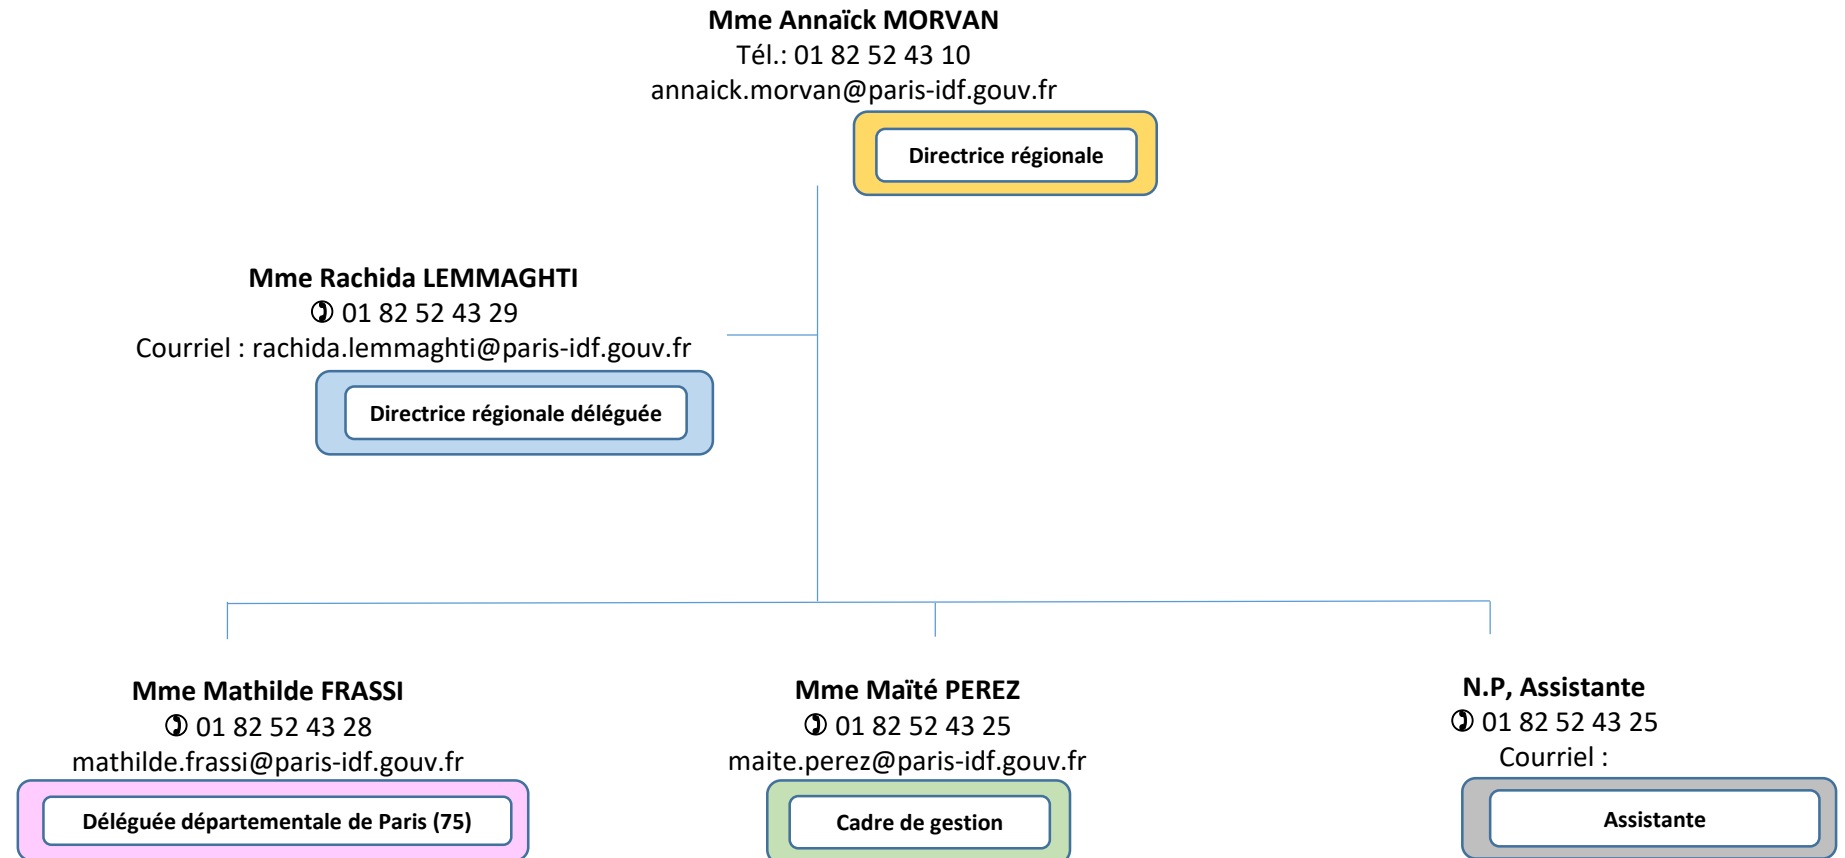

Population au 1er janvier
2014p (milliers) 12 005,1
Part dans la population
française (%) 18,2
Densité de population
(hab./km2) 999,4
(Source Insee, la France et
ses territoires, édition
2015)

Préfecture de Paris Ile-de-
France
DRDFE - SGAR
Délégation régionale aux droits
des femmes et à l'égalité
5 rue Leblanc
75911 PARIS Cedex 15