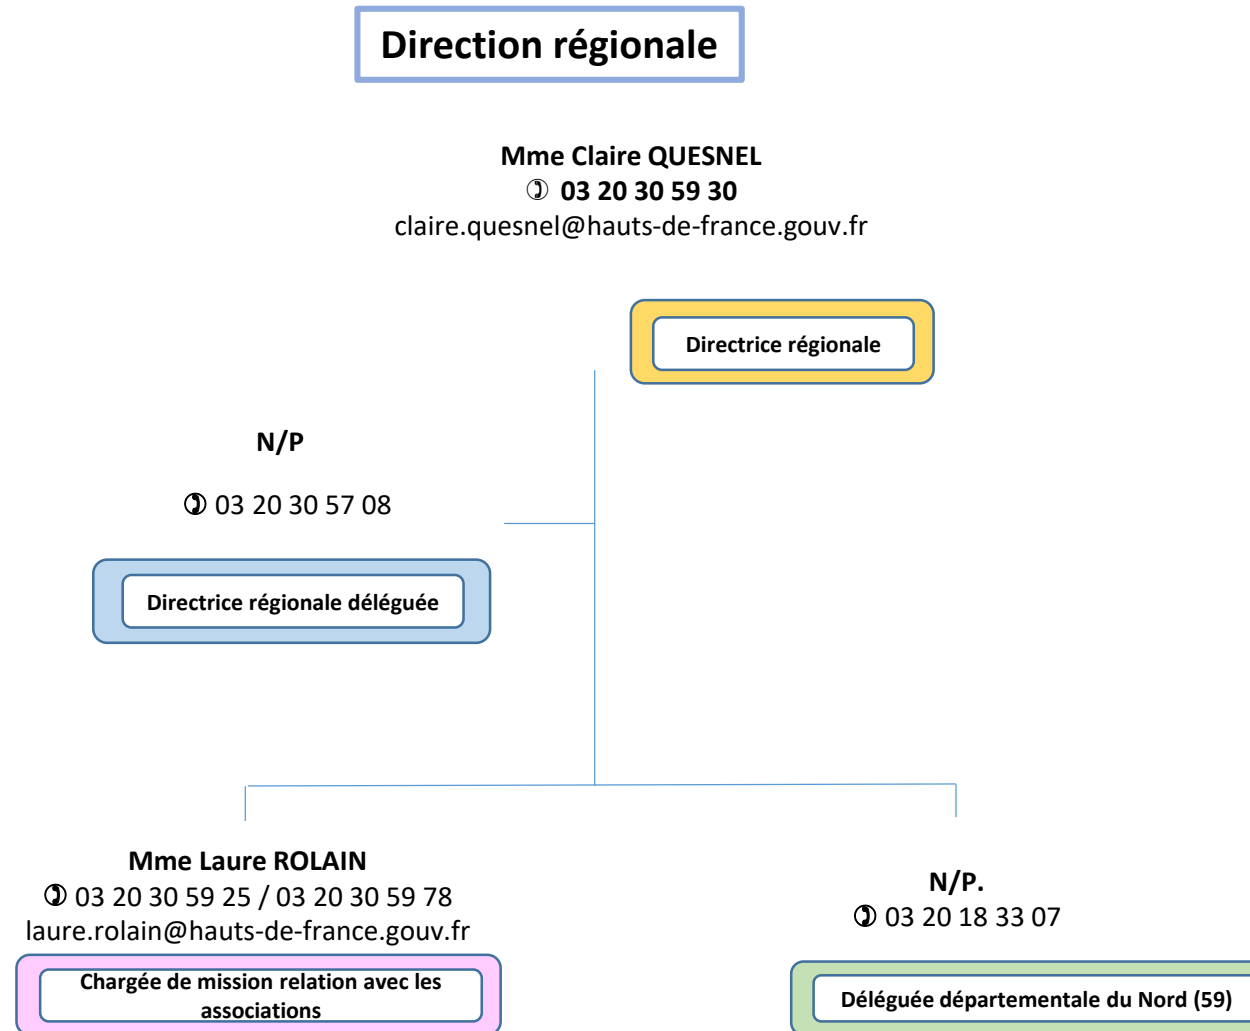

Région Hauts de France

5 départements

Population au 1er janvier
2014p (milliers) 5 985,7
Part dans la population
française (%) 9,1
Densité de population
(hab./km2) 188,7
(Source Insee, la France et
ses territoires, édition
2015)

📍 Adresse et coordonnées
postales :
Préfecture région Hauts-de-France
SGAR
12 rue Jean sans Peur
CS 20003
59039 LILLE Cedex