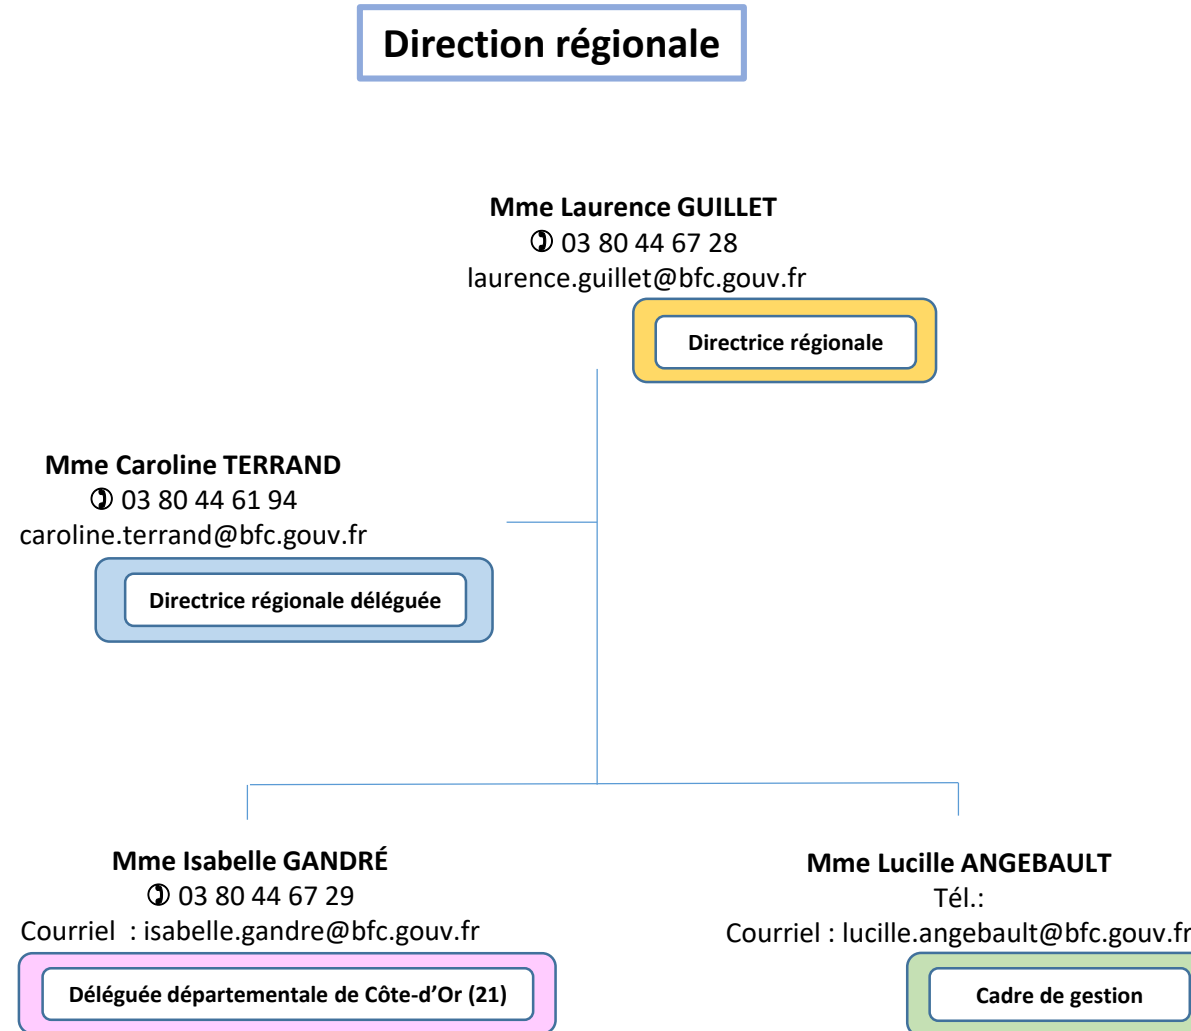

Région Bourgogne Franche-Comté

8 départements

Population au 1er janvier
2014p (milliers) 2 817,4
Part dans la population
française (%) 4,3
Densité de population
(hab./km2) 59,0
(Source Insee, la France et
ses territoires, édition
2015)

📄 Préfecture de Bourgogne
Franche-Comté
53 rue de la Préfecture
21041 DIJON Cedex

Adresse physique
Caserne Vaillant
22 avenue Garibaldi
21000 DIJON