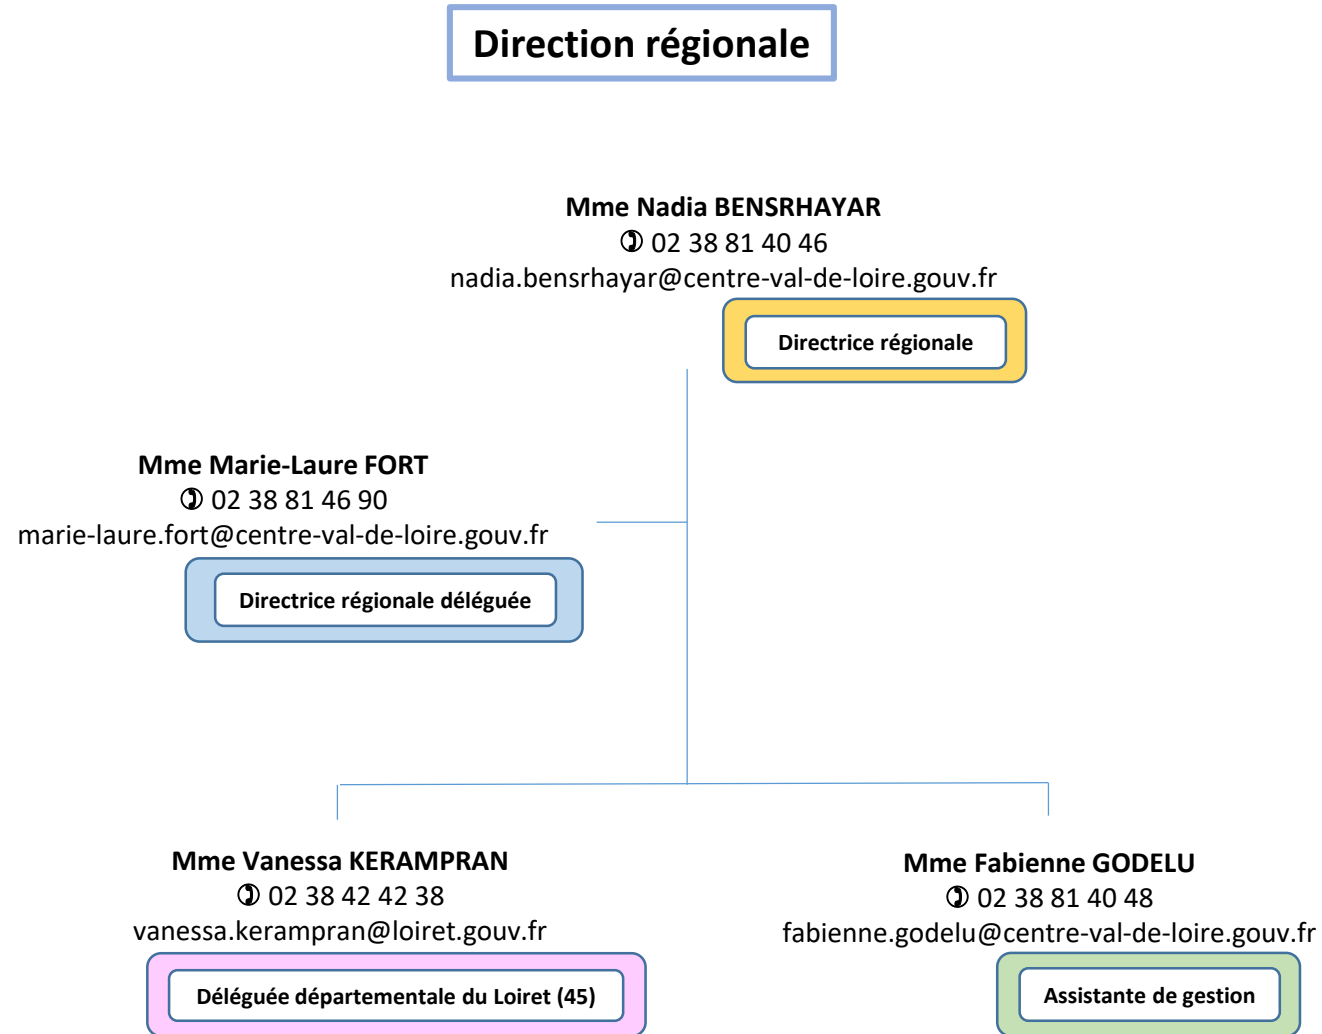

Région Centre Val-de-Loire

6 départements

Population au 1er janvier
2014p (milliers) 2 577,5
Part dans la population
française (%) 3,9
Densité de population
(hab./km2) 65,8
(Source Insee, la France et
ses territoires, édition
2015)

📮 Adresse postale
Préfecture de la Région Centre
Val-de-Loire
SGAR - Délégation Régionale aux
Droits des Femmes et à l'Égalité
181 rue de Bourgogne
45042 ORLEANS Cedex 1

Adresse physique
Préfecture de la Région Centre
SGAR - Délégation Régionale
aux Droits des Femmes et à l'Égalité
191 rue de Bourgogne
45042 ORLEANS Cedex 1