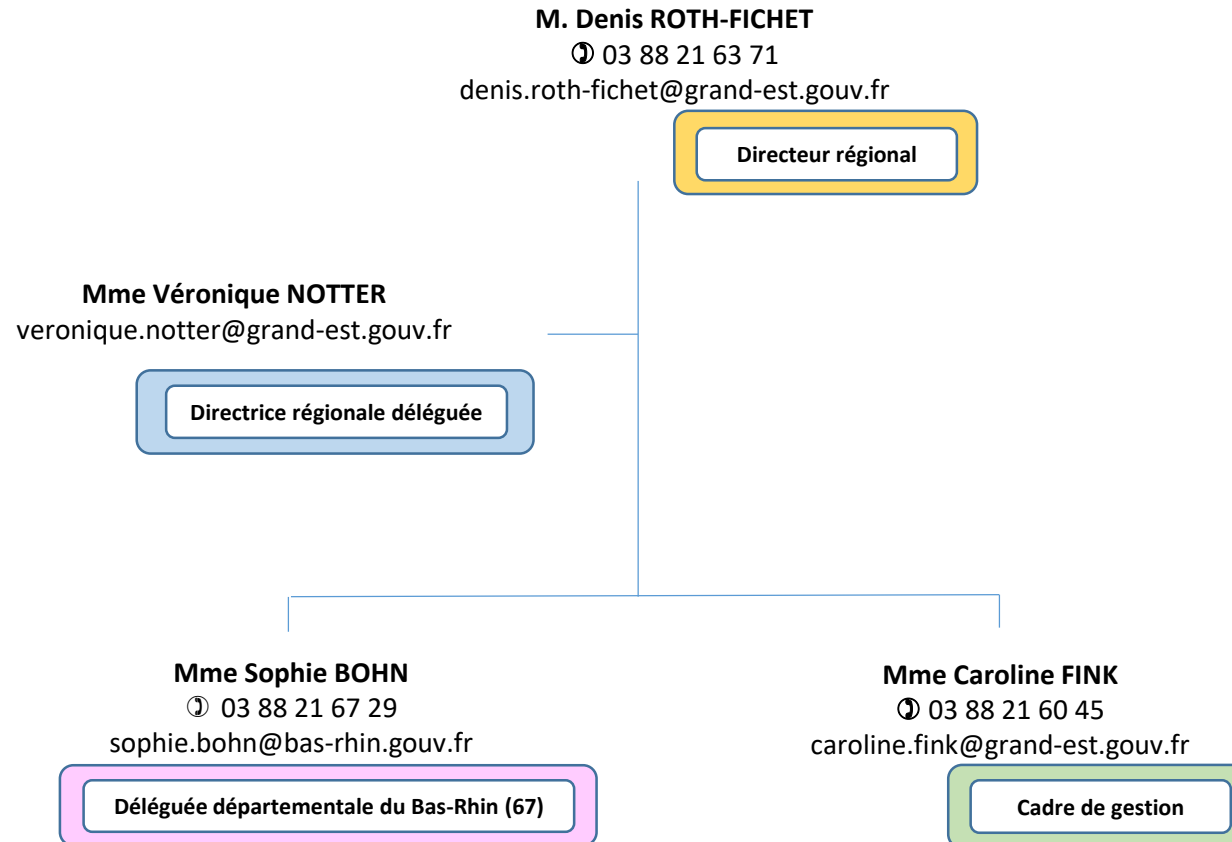

Délégué.e.s départementaux

Déléguée départementale des Ardennes (08)
Mme Anne-Marie MORAIS
☎ 03 10 07 33 70
anne-marie.morais@ardennes.gouv.fr

📧 DDETSPP
Mission départementale aux droits des femmes et à l'égalité
20 avenue François Mitterrand
08005 CHARLEVILLE-MÉZIÈRES cedex