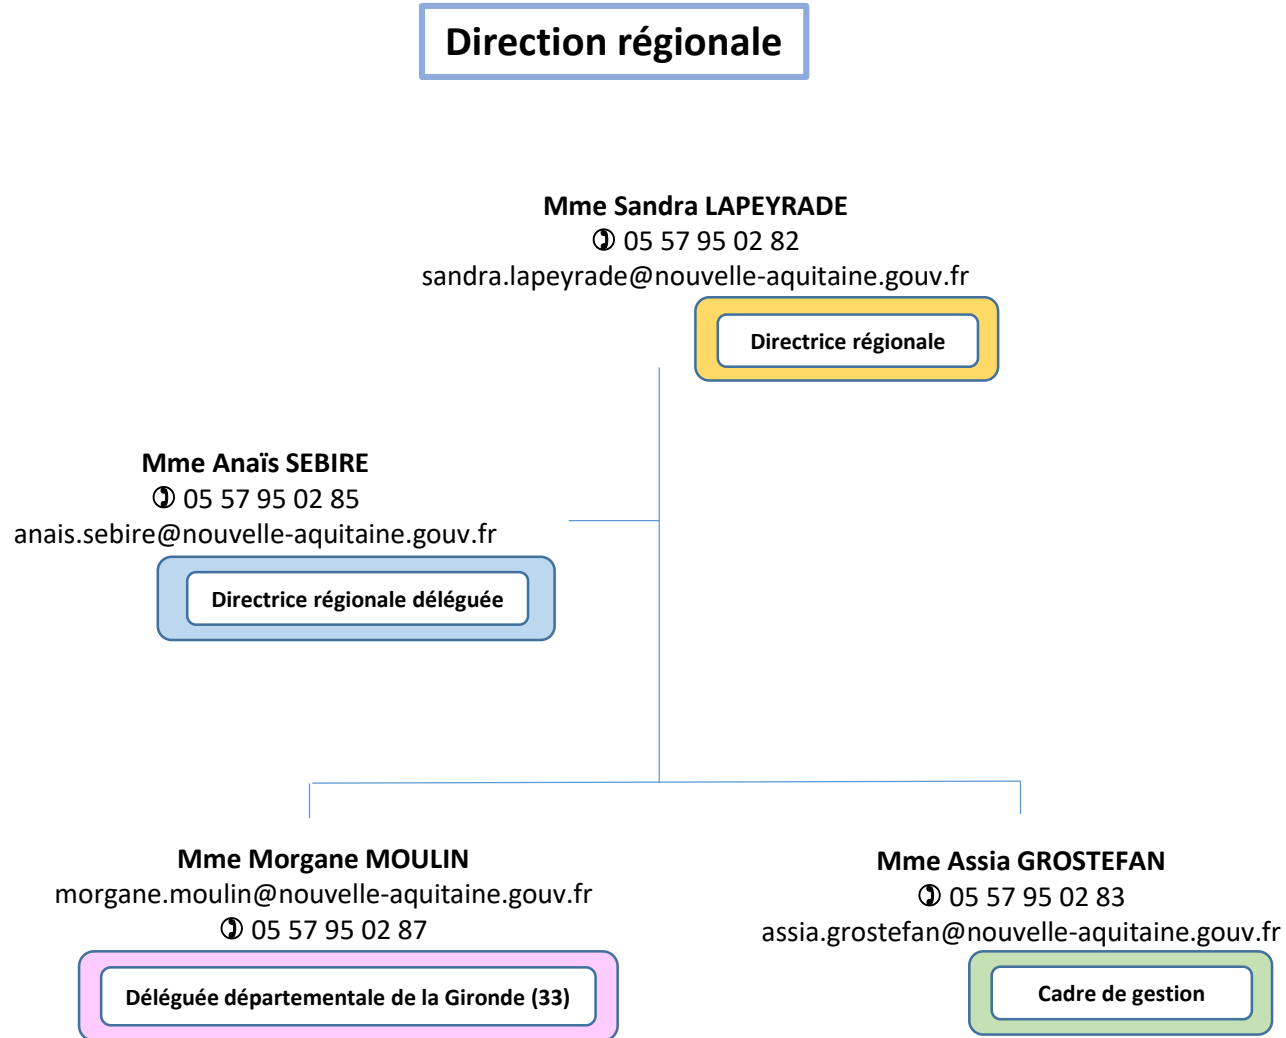

Région Nouvelle Aquitaine

12 départements

Population au 1er janvier
2014p (milliers) 5 867,4
Part dans la population
française (%) 8,9
Densité de population
(hab./km2) 69,8
(Source Insee, la France et
ses territoires, édition
2015)

📍 Adresse et coordonnées
postales de la direction régionale :
Immeuble de la DRAC
54 rue Magendie
33074 BORDEAUX Cedex