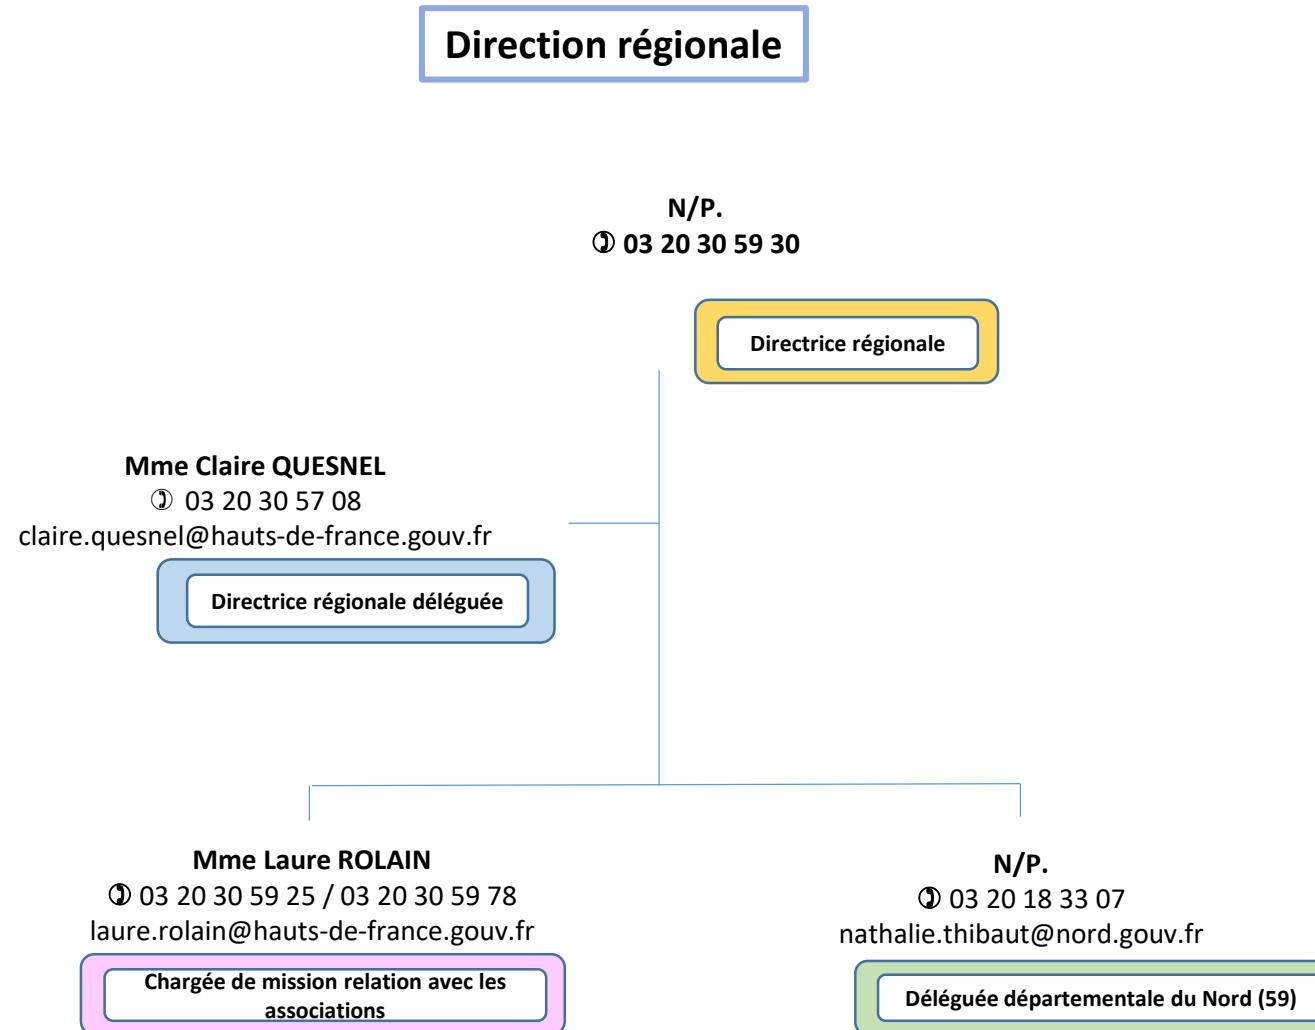

Région Hauts de France

5 départements

Population au 1er janvier
2014p (milliers) 5 985,7

Part dans la population
française (%) 9,1

Densité de population
(hab./km2) 188,7

(Source Insee, la France et
ses territoires, édition
2015)

📍 Adresse et coordonnées
postales :
Préfecture région Hauts-de-France
SGAR
12 rue Jean sans Peur
CS 20003
59039 LILLE Cedex