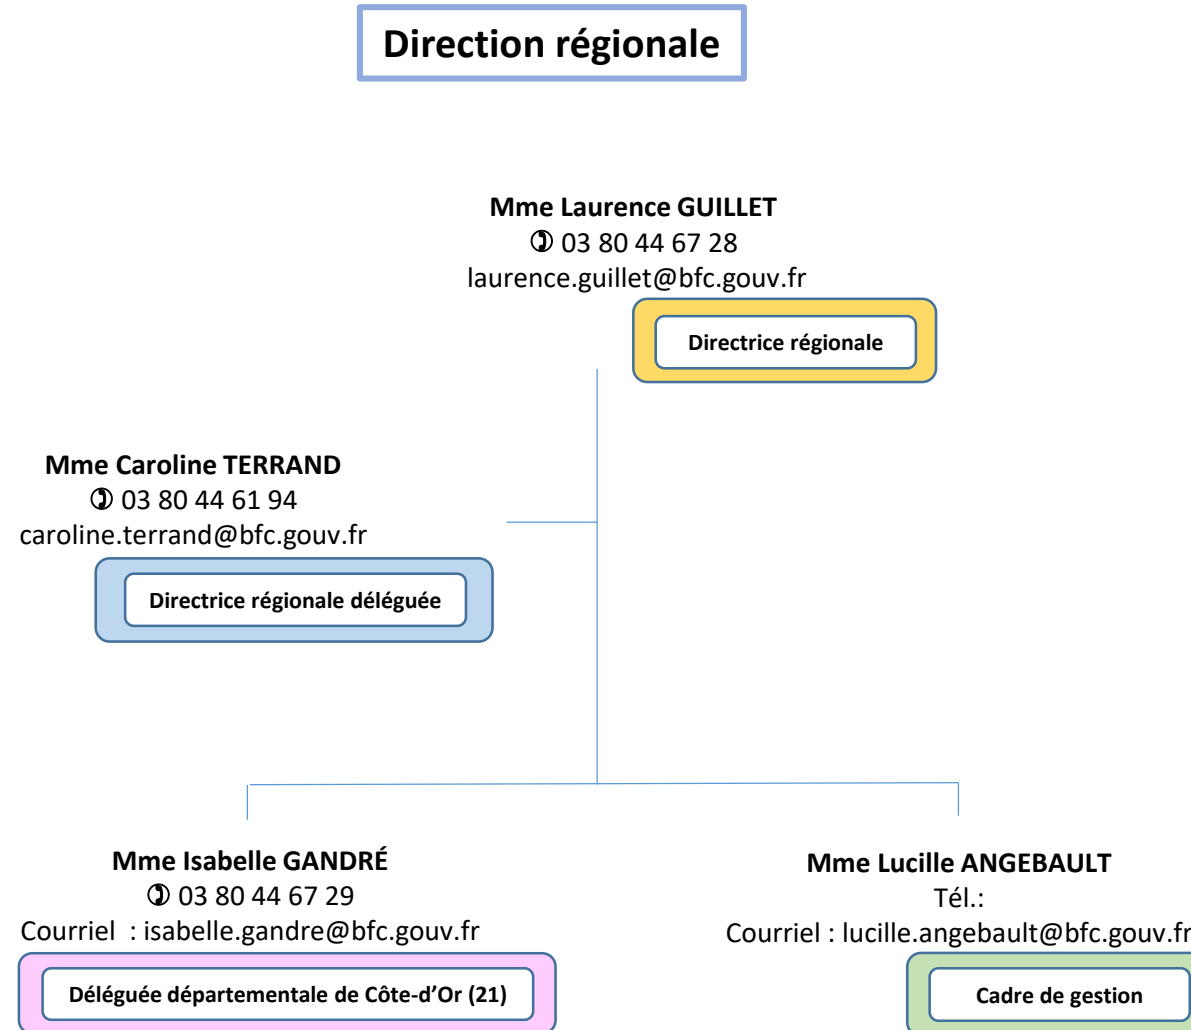

Région Bourgogne Franche-Comté

8 départements

Population au 1er janvier
2014p (milliers) 2 817,4
Part dans la population
française (%) 4,3
Densité de population
(hab./km2) 59,0
(Source Insee, la France et
ses territoires, édition
2015)

📄 Préfecture de Bourgogne
Franche-Comté
53 rue de la Préfecture
21041 DIJON Cedex

Adresse physique
Caserne Vaillant
22 avenue Garibaldi
21000 DIJON