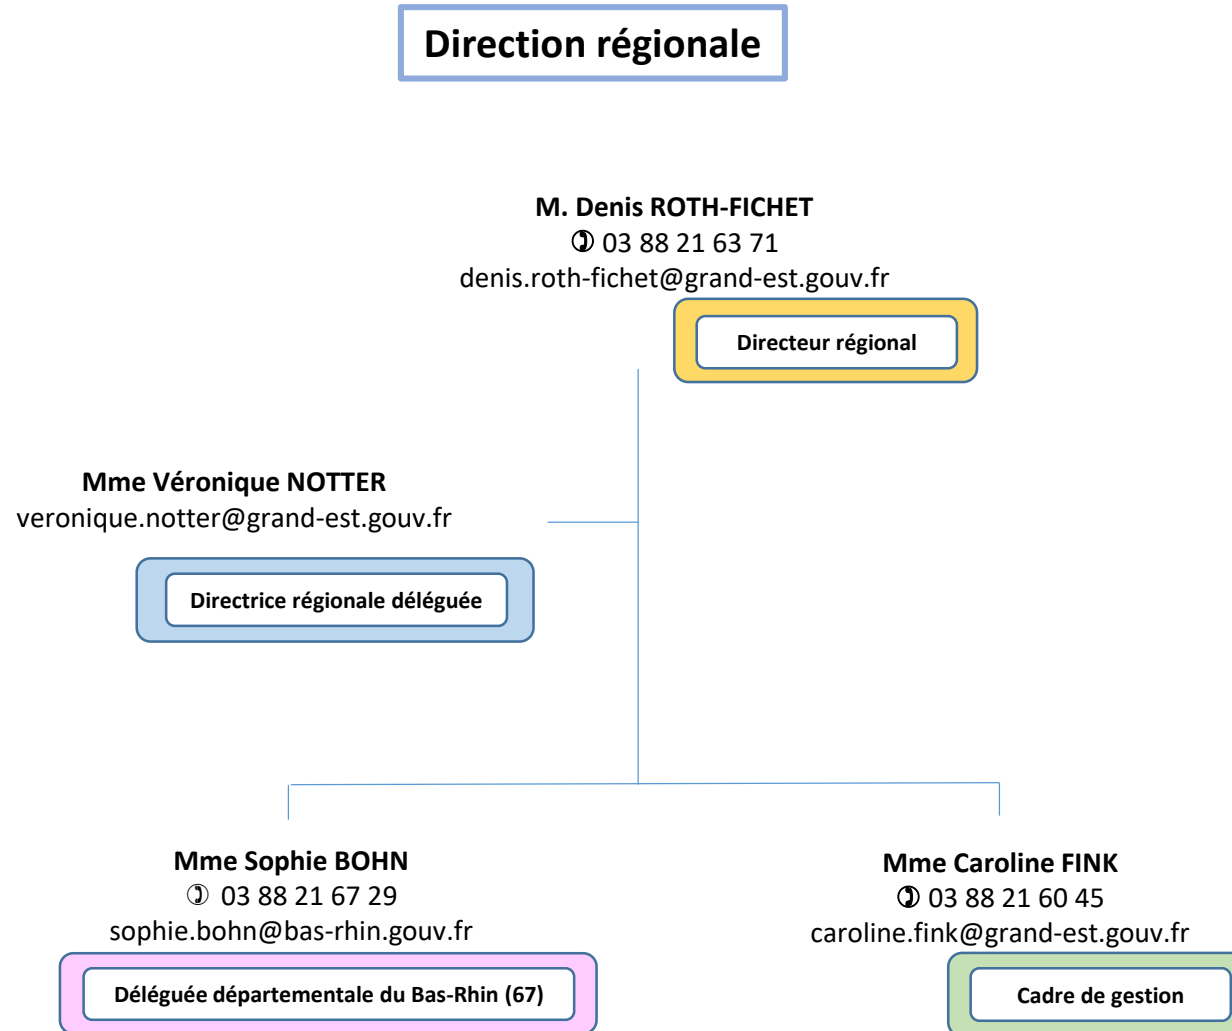

Région Grand Est

10 départements

Population au 1er janvier
2014p (milliers) 5 553,2
Part dans la population
française (%) 8,4
Densité de population
(hab./km2) 96,7
(Source Insee, la France et
ses territoires, édition
2015)

📍 Adresse et coordonnées
postales de la direction régionale :
Préfecture du Bas-Rhin - SGAR -
Bureau 235
5, Place de la République
67073 STRASBOURG
Tél. : 03 88 21 60 50
Courriel générique :
drdfe@acal.gouv.fr_