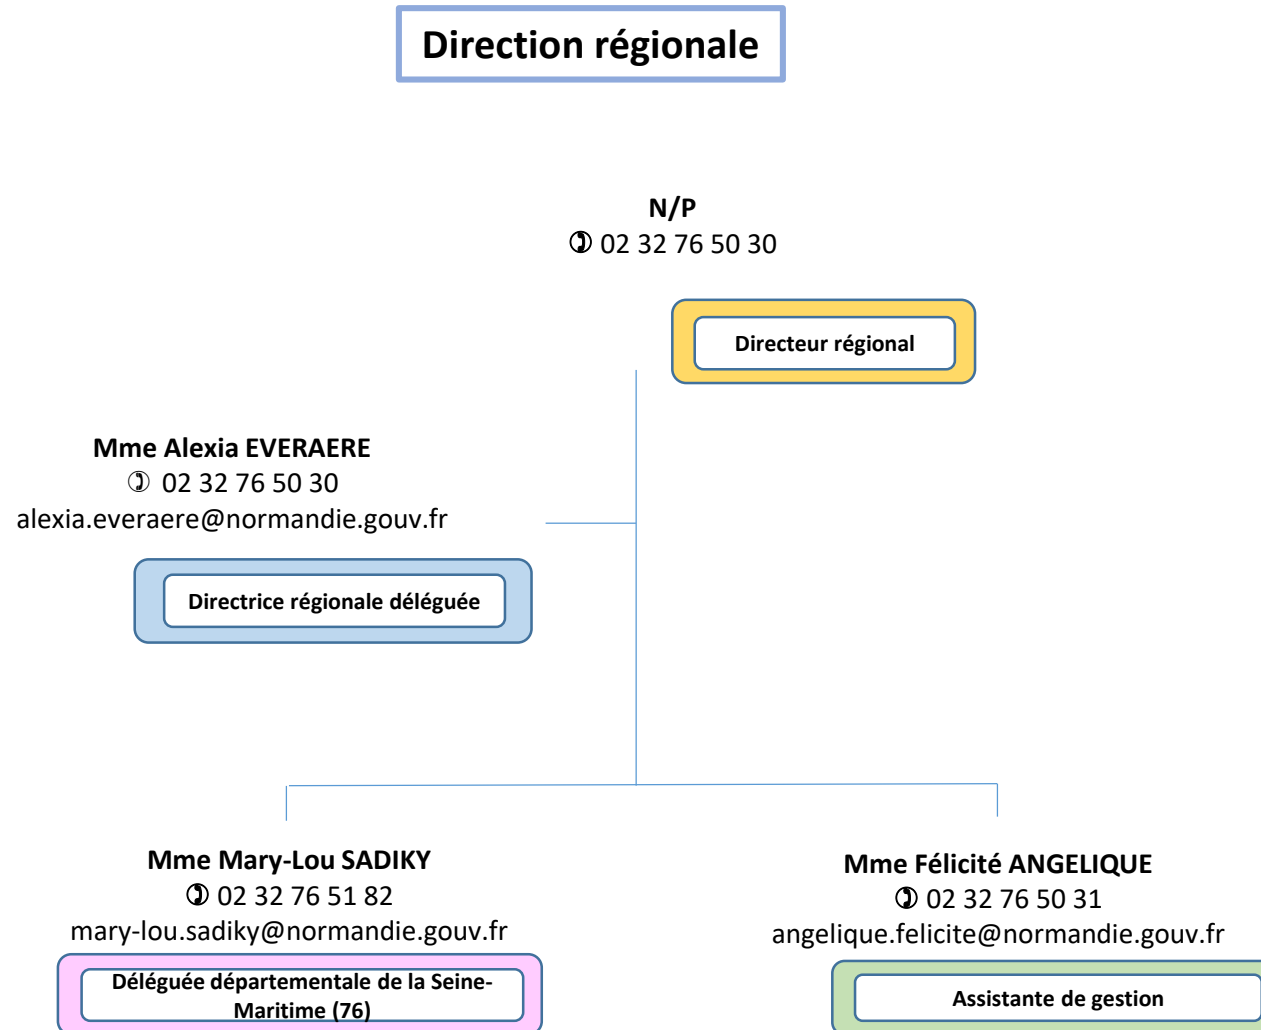

Région Normandie

5 départements

Population au 1er janvier
2014p (milliers) 3 330,1
Part dans la population
française (%) 5,1
Densité de population
(hab./km²)111,0
(Source Insee, la France et
ses territoires, édition 2015)

Préfecture de région
Direction régionale des droits des
femmes
7 place de la Madeleine
76036 Rouen Cedex