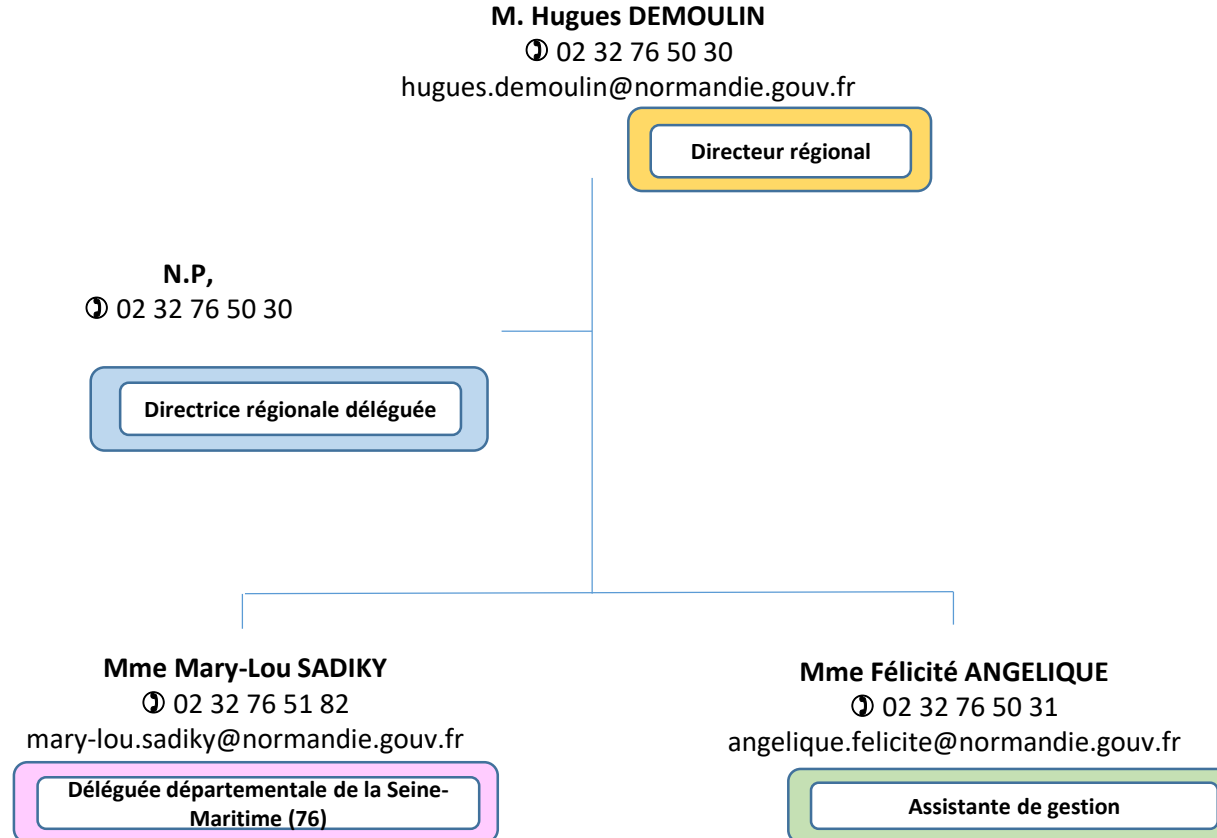

Région Normandie

5 départements

Population au 1er janvier
2014p (milliers) 3 330,1
Part dans la population
française (%) 5,1
Densité de population
(hab./km2)111,0
(Source Insee, la France et
ses territoires, édition 2015)

Préfecture de région
Direction régionale des droits des
femmes
7 place de la Madeleine
76036 Rouen Cedex

Direction régionale