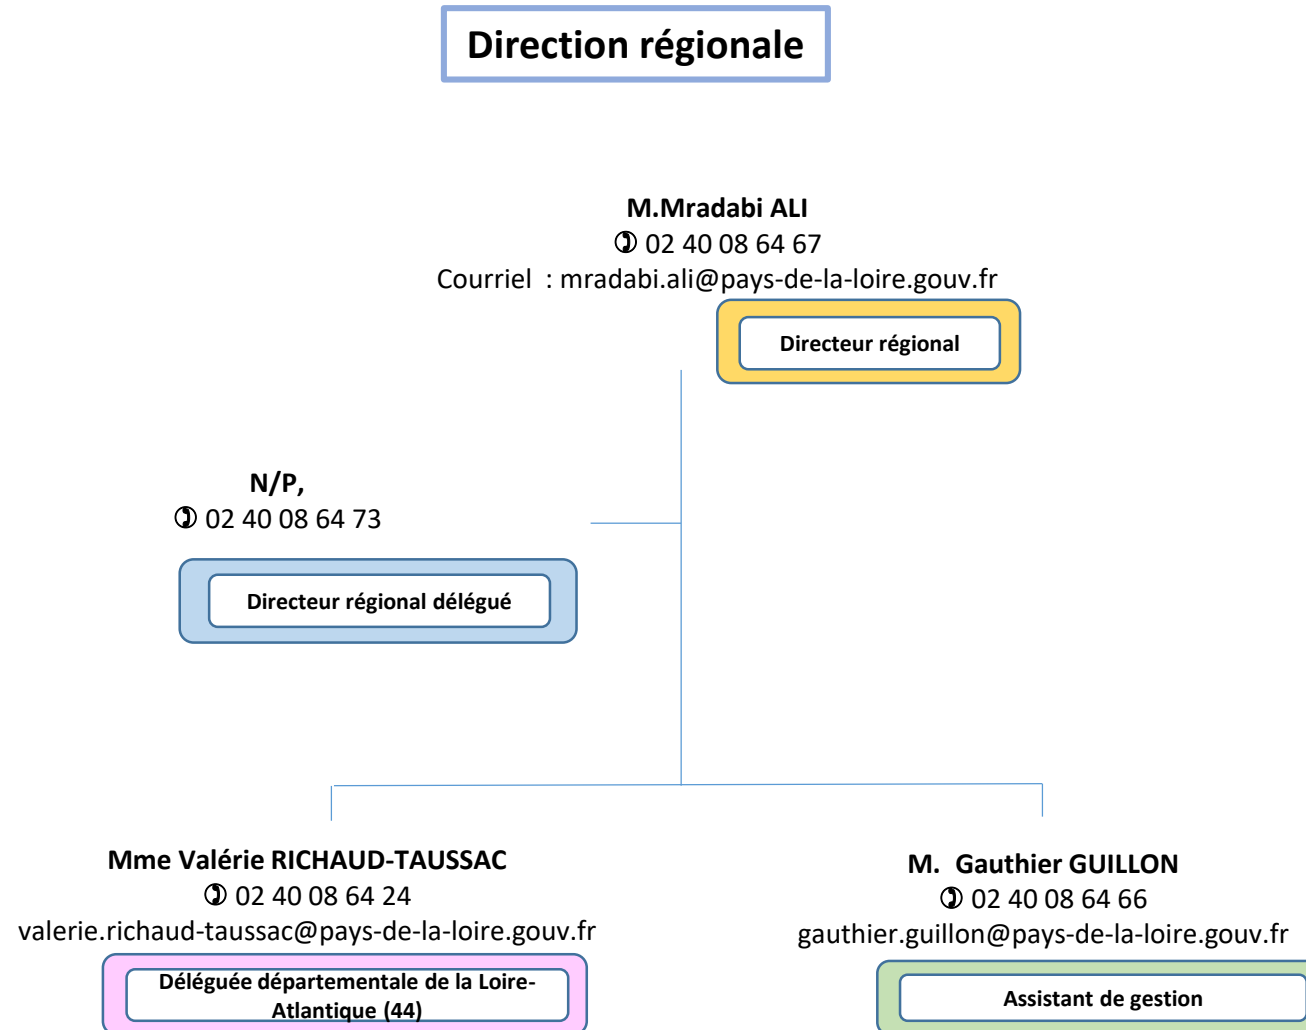

Région Pays de la Loire

5 départements

Population au 1er janvier
2014p (milliers) 3 689,5
Part dans la population
française (%) 5,6
Densité de population
(hab./km2) 115,0
(Source Insee, la France et
ses territoires, édition
2015)

SGAR - DRDFE
6 quai Ceineray
44035 NANTES Cedex 1
Tél.: 02 40 08 64 66
Courriel : drdfe@pays-de-la-
loire.gouv.fr