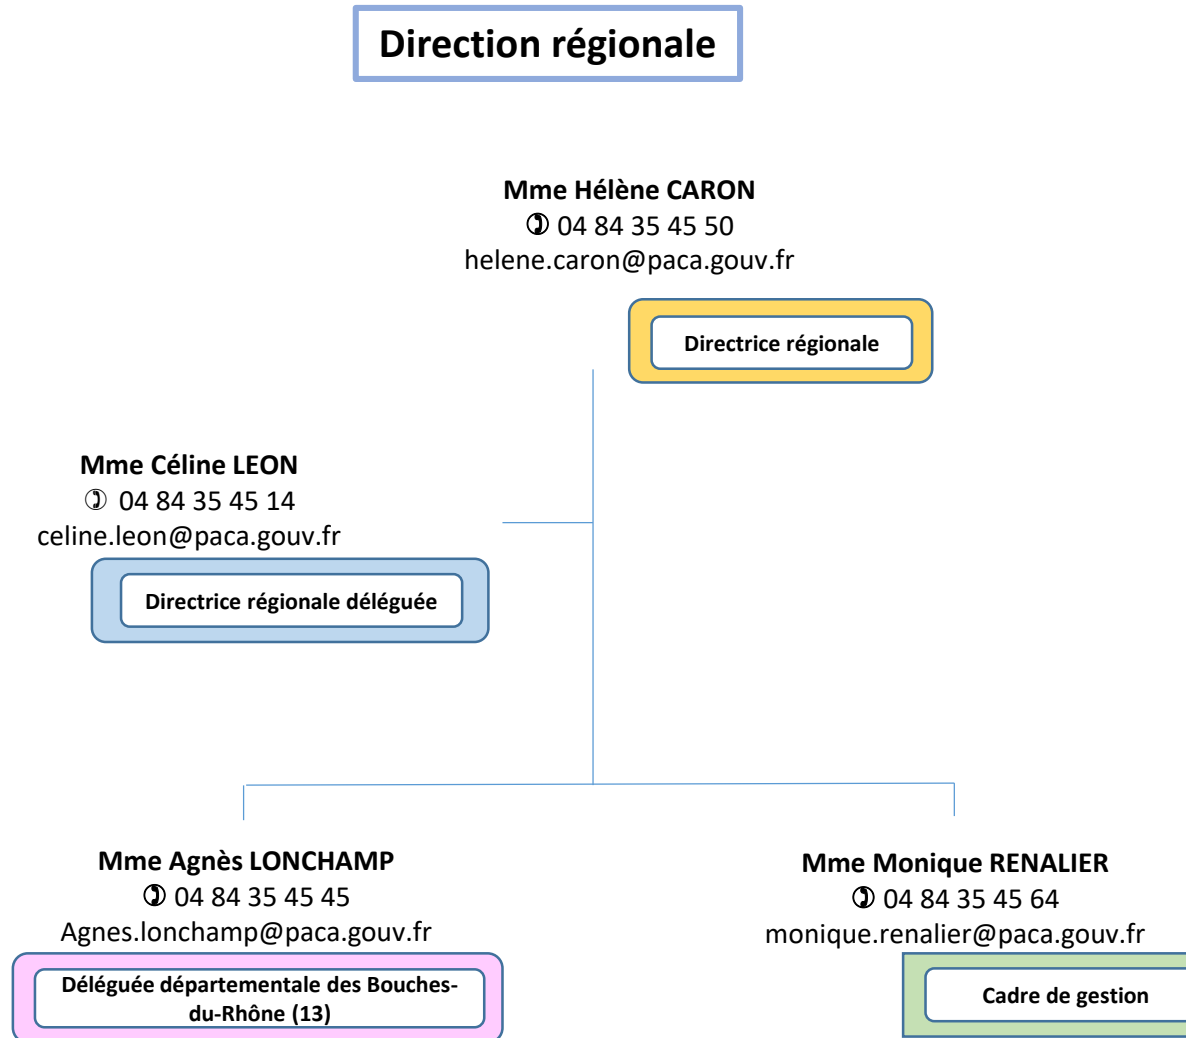

Région Provence-Alpes-Côte d'Azur

6 départements

Population au 1er janvier
2014p (milliers) 4 964,9
Part dans la population
française (%) 7,5
Densité de population
(hab./km2) 158,1
(Source Insee, la France et
ses territoires, édition
2015)

Préfecture de Région
Provence-Alpes-Côte d'Azur
Place Félix Baret
CS 80001
13282 MARSEILLE Cedex 06
Tél. : 04 84 35 40 00