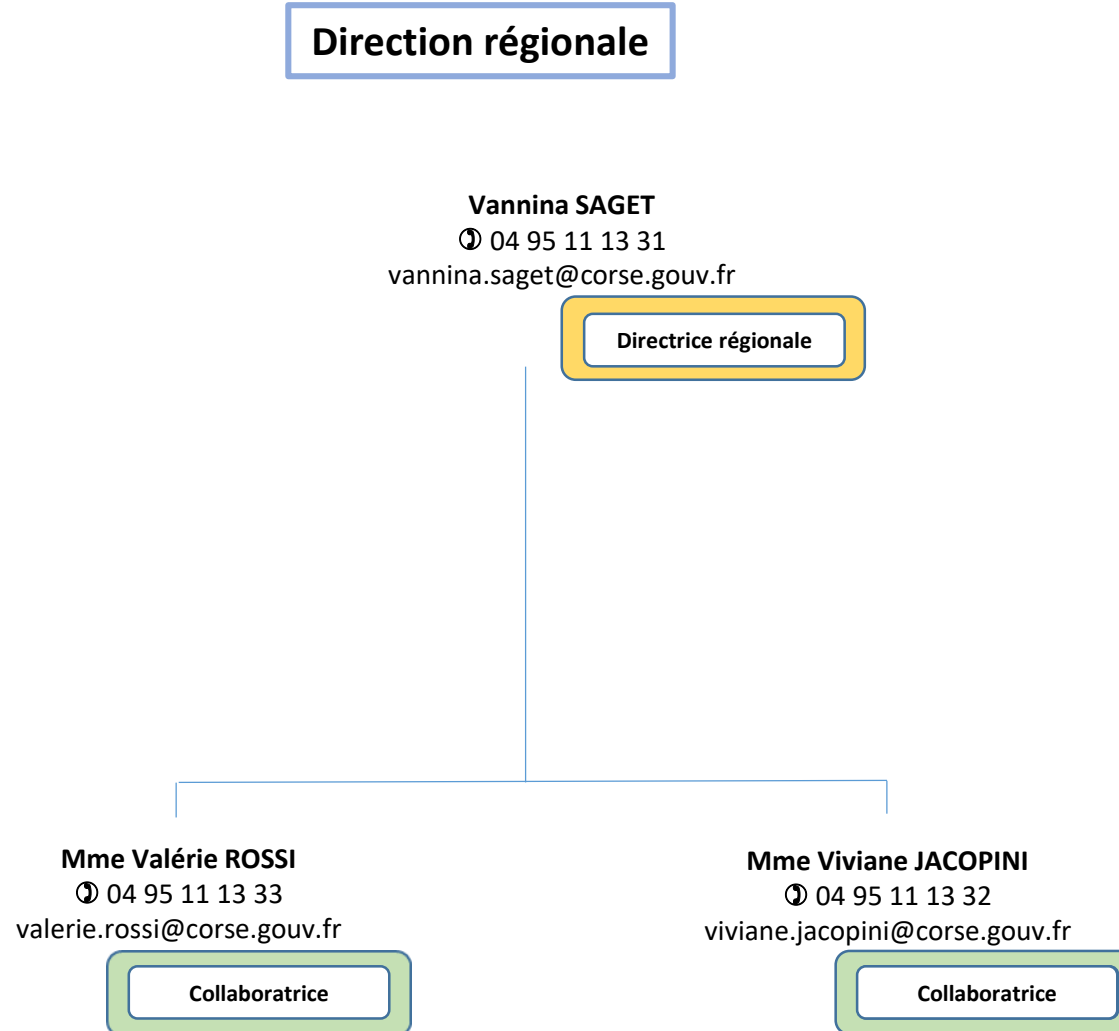

📄 Adresse et coordonnées  
postales :  
Direction régionale des droits des  
femmes et à l'égalité  
Préfecture de Corse  
Palais Lantiny  
Cours Napoléon  
20188 AJACCIO Cedex 9  
Courriel : drdfe@corse.gouv.fr