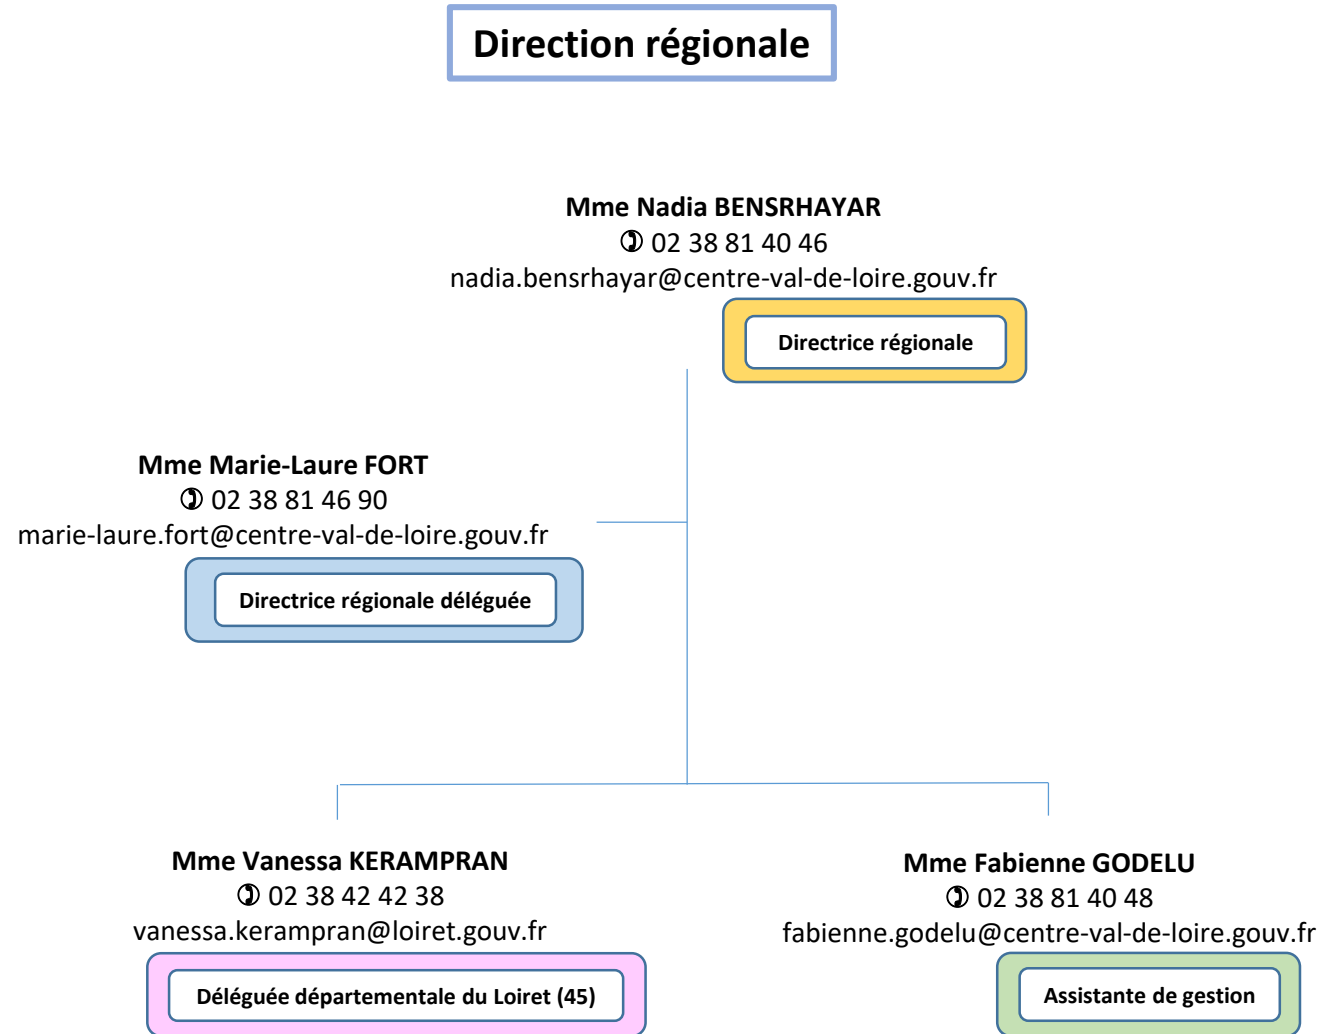

Région Centre Val-de-Loire

6 départements

Population au 1er janvier
2014p (milliers) 2 577,5
Part dans la population
française (%) 3,9
Densité de population
(hab./km2) 65,8
(Source Insee, la France et
ses territoires, édition
2015)

📧 Adresse postale
Préfecture de la Région Centre
Val-de-Loire
SGAR - Délégation Régionale aux
Droits des Femmes et à l'Égalité
181 rue de Bourgogne
45042 ORLEANS Cedex 1

Adresse physique
Préfecture de la Région Centre
SGAR - Délégation Régionale
aux Droits des Femmes et à l'Égalité
191 rue de Bourgogne
45042 ORLEANS Cedex 1