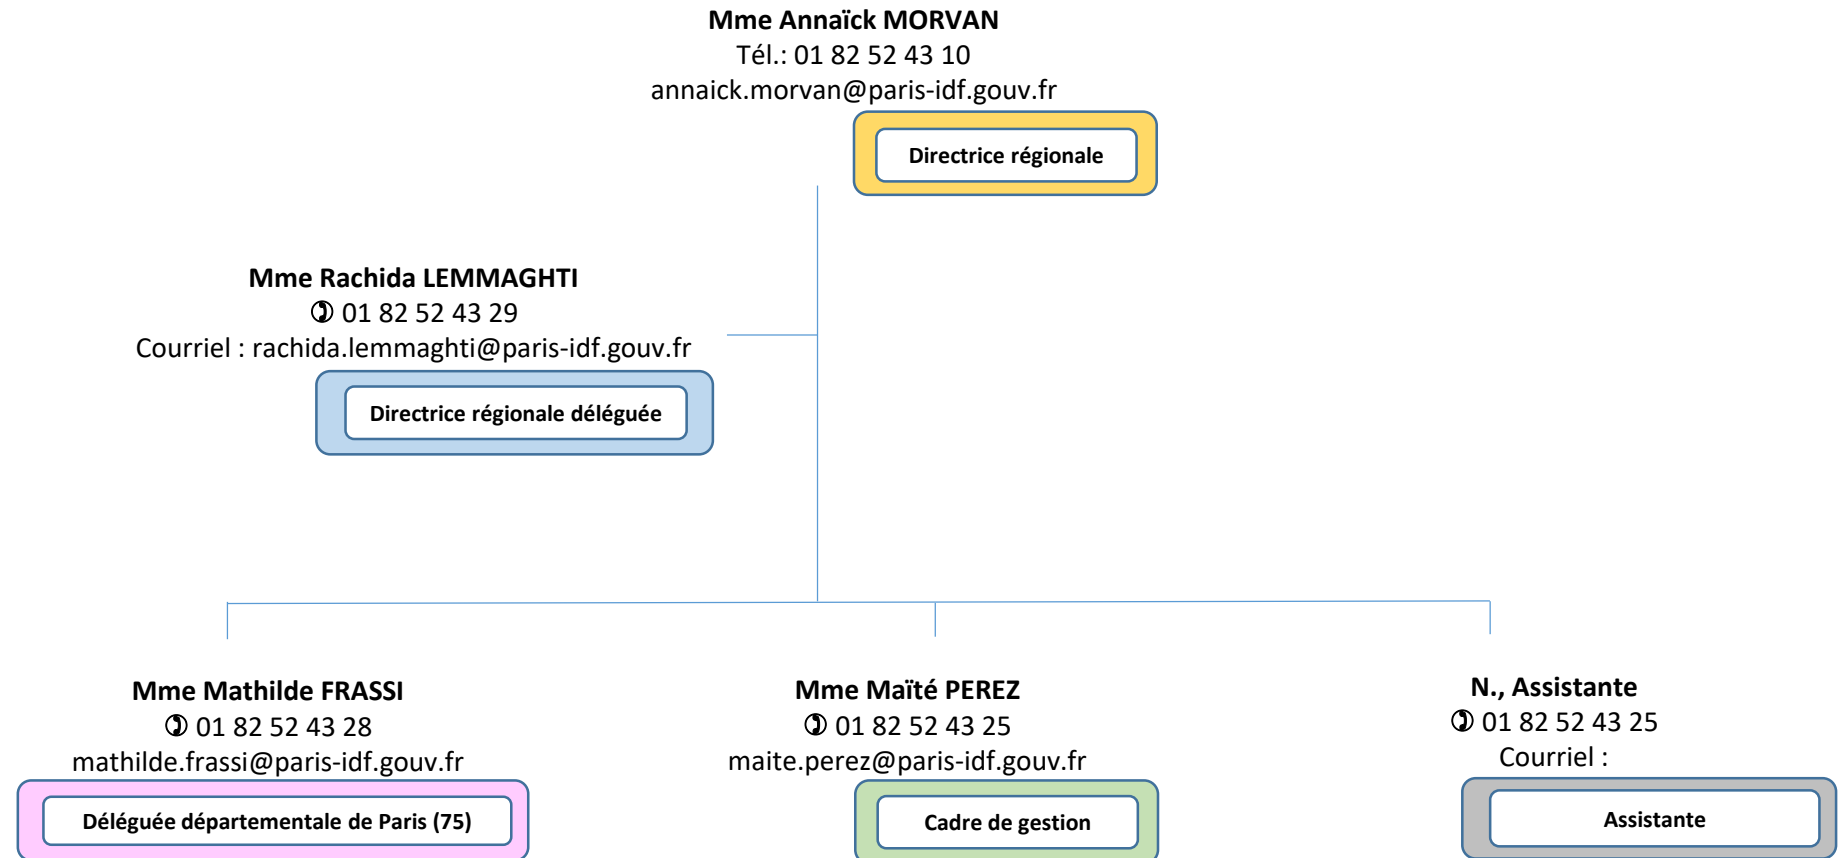

Population au 1er janvier
2014p (milliers) 12 005,1
Part dans la population
française (%) 18,2
Densité de population
(hab./km2) 999,4
(Source Insee, la France et
ses territoires, édition
2015)

Préfecture de Paris Ile-de-
France
DRDFE - SGAR
Délégation régionale aux droits
des femmes et à l'égalité
5 rue Leblanc
75911 PARIS Cedex 15