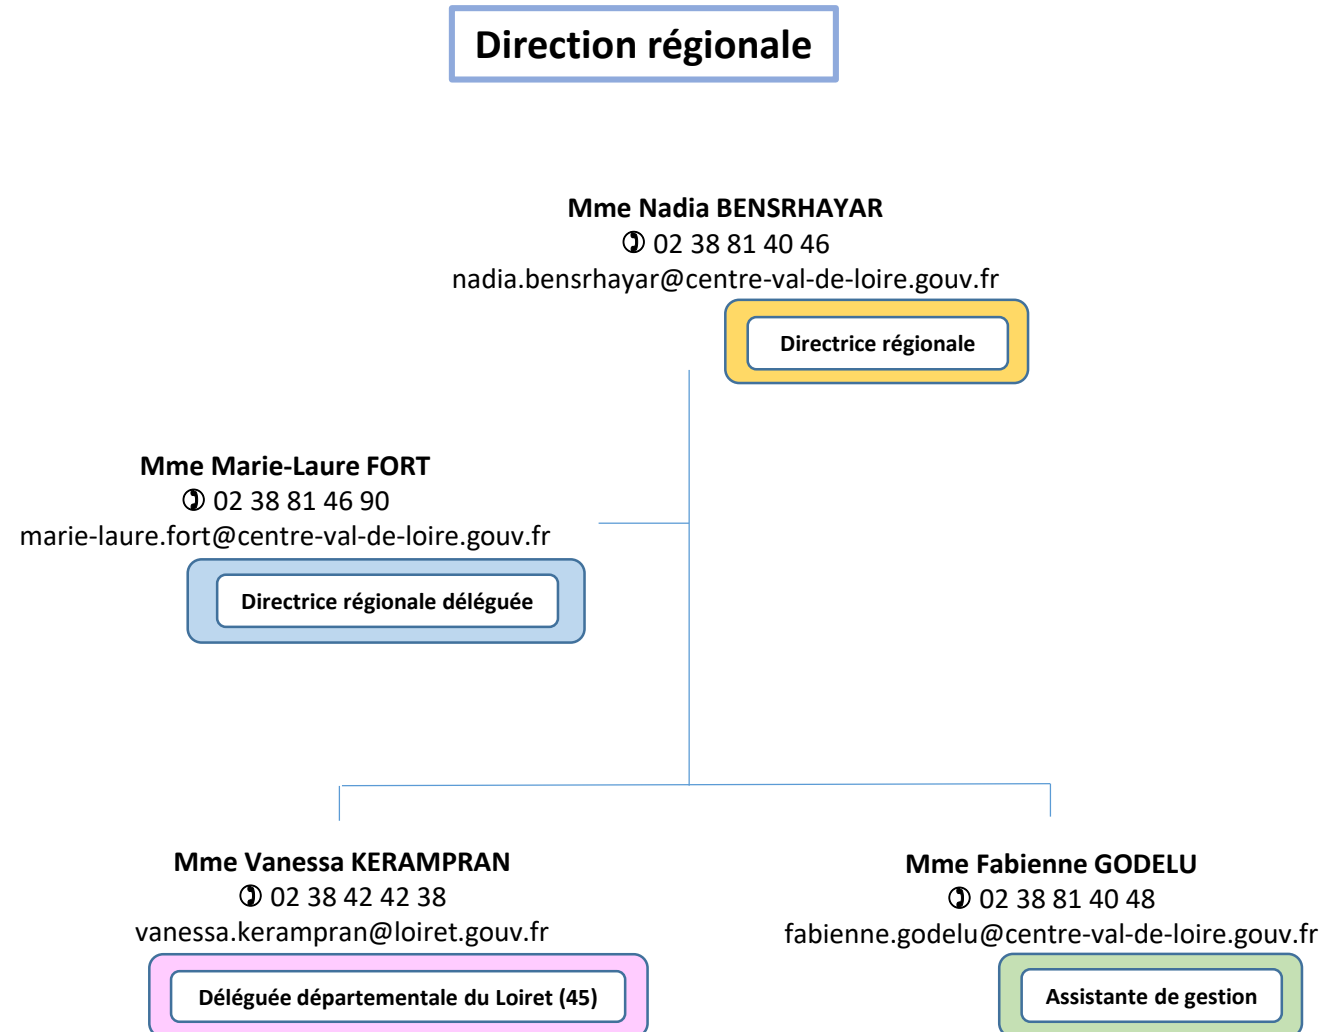

Région Centre Val-de-Loire

6 départements

Population au 1er janvier
2014p (milliers) 2 577,5
Part dans la population
française (%) 3,9
Densité de population
(hab./km2) 65,8
(Source Insee, la France et
ses territoires, édition
2015)

📧 Adresse postale
Préfecture de la Région Centre
Val-de-Loire
SGAR - Délégation Régionale aux
Droits des Femmes et à l'Égalité
181 rue de Bourgogne
45042 ORLEANS Cedex 1

Adresse physique
Préfecture de la Région Centre
SGAR - Délégation Régionale
aux Droits des Femmes et à l'Égalité
191 rue de Bourgogne
45042 ORLEANS Cedex 1