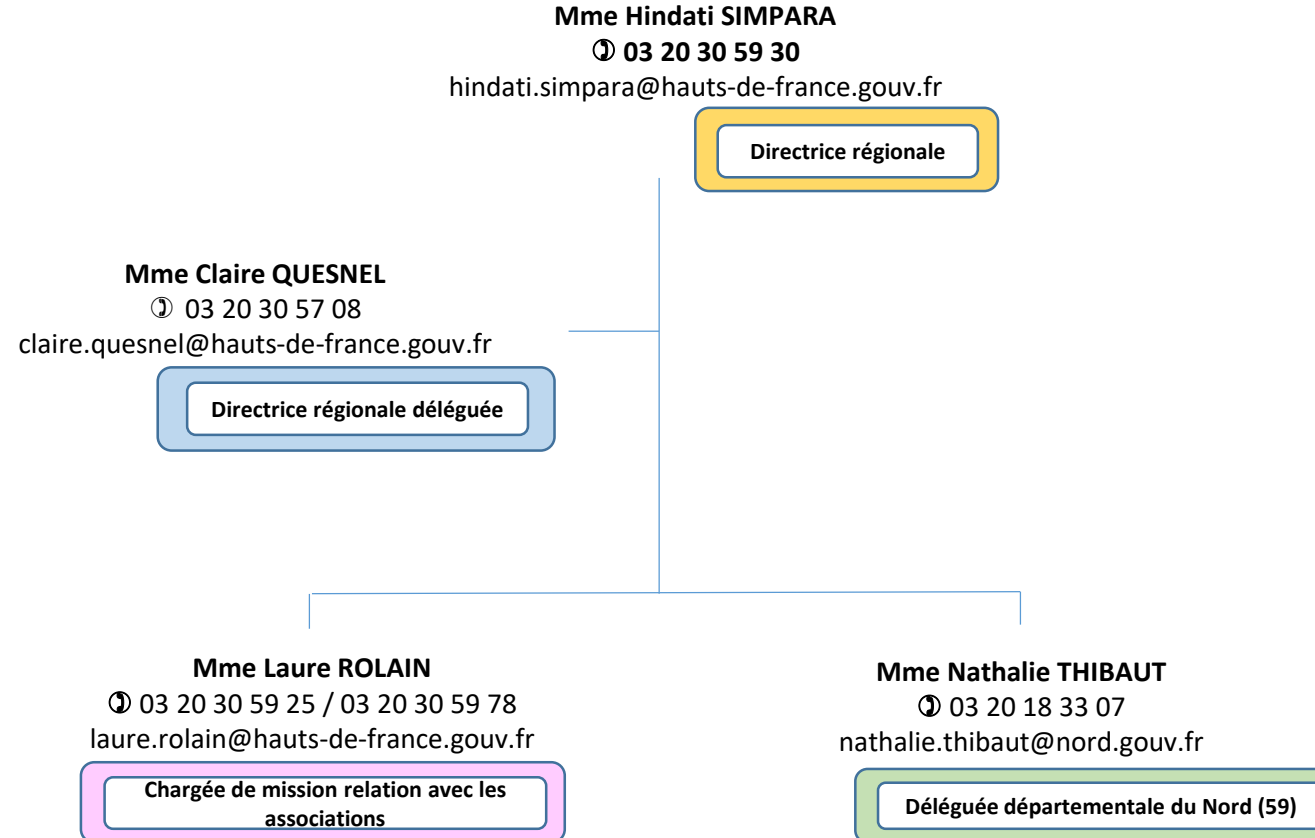

Région Hauts de France

5 départements

Population au 1er janvier
2014p (milliers) 5 985,7
Part dans la population
française (%) 9,1
Densité de population
(hab./km2) 188,7
(Source Insee, la France et
ses territoires, édition
2015)

📍 Adresse et coordonnées
postales :
Préfecture région Hauts-de-France
SGAR
12 rue Jean sans Peur
CS 20003
59039 LILLE Cedex

Direction régionale