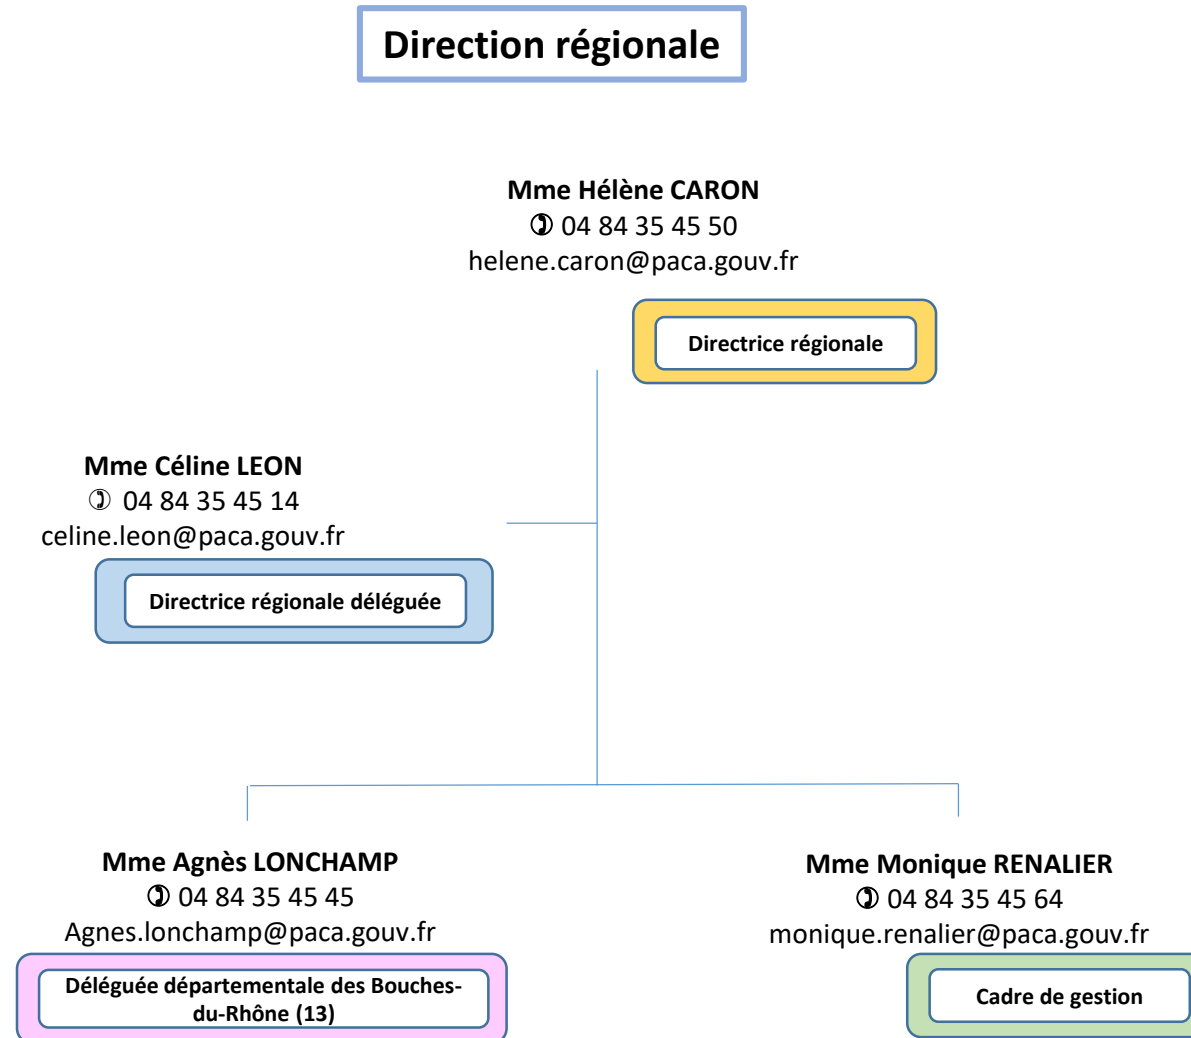

Région

Provence-Alpes-Côte d'Azur

6 départements

Population au 1er janvier
2014p (milliers) 4 964,9
Part dans la population
française (%) 7,5
Densité de population
(hab./km2) 158,1
(Source Insee, la France et
ses territoires, édition
2015)

Préfecture de Région
Provence-Alpes-Côte d'Azur
Place Félix Baret
CS 80001
13282 MARSEILLE Cedex 06
Tél. : 04 84 35 40 00