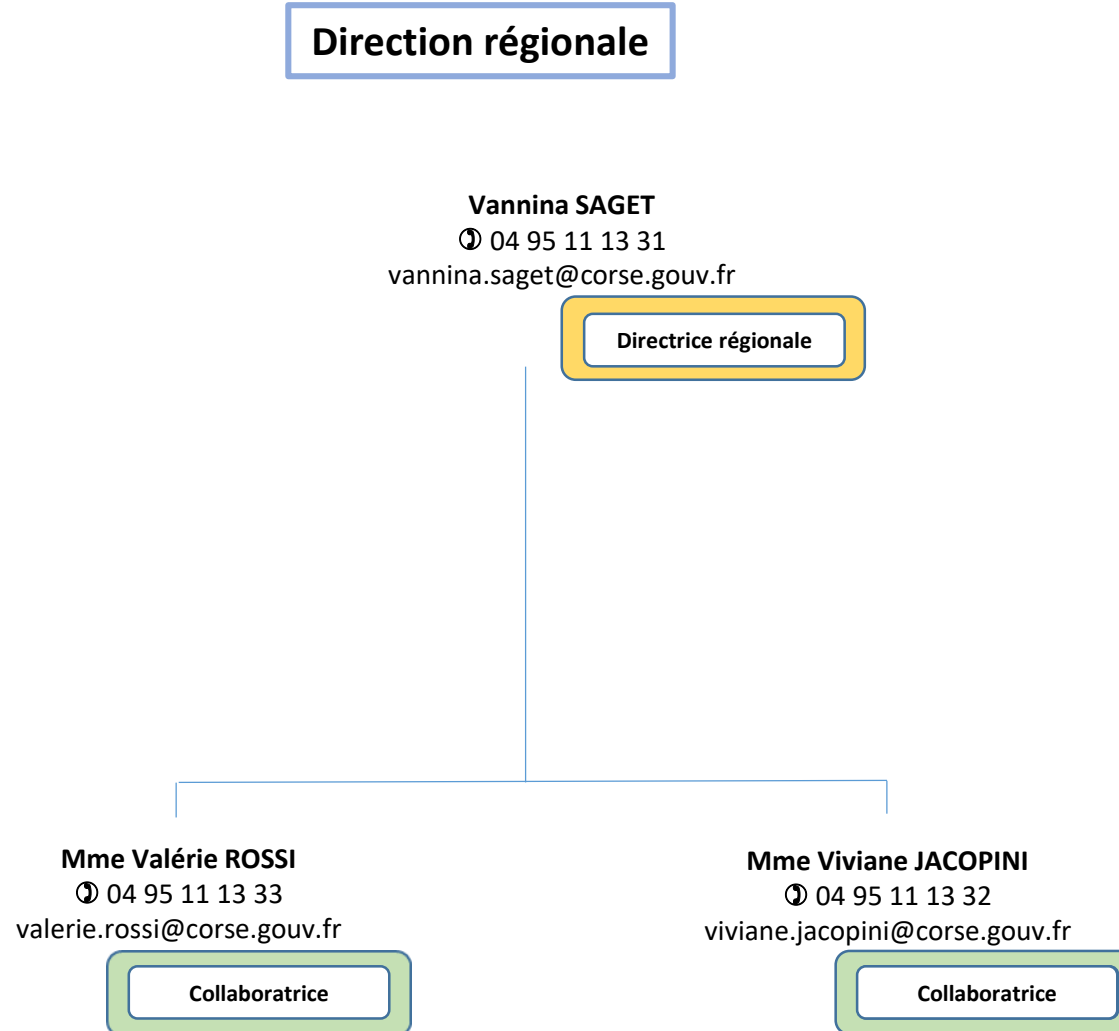

Région Corse

2 départements

Population au 1er janvier
2014p (milliers) 323,1
Part dans la population
française (%) 0,5
Densité de population
(hab./km2) 37,2
(Source Insee, la France et
ses territoires, édition 2015)

📄 Adresse et coordonnées
postales :
Direction régionale des droits des
femmes et à l'égalité
Préfecture de Corse
Palais Lantiny
Cours Napoléon
20188 AJACCIO Cedex 9
Courriel : drdfe@corse.gouv.fr