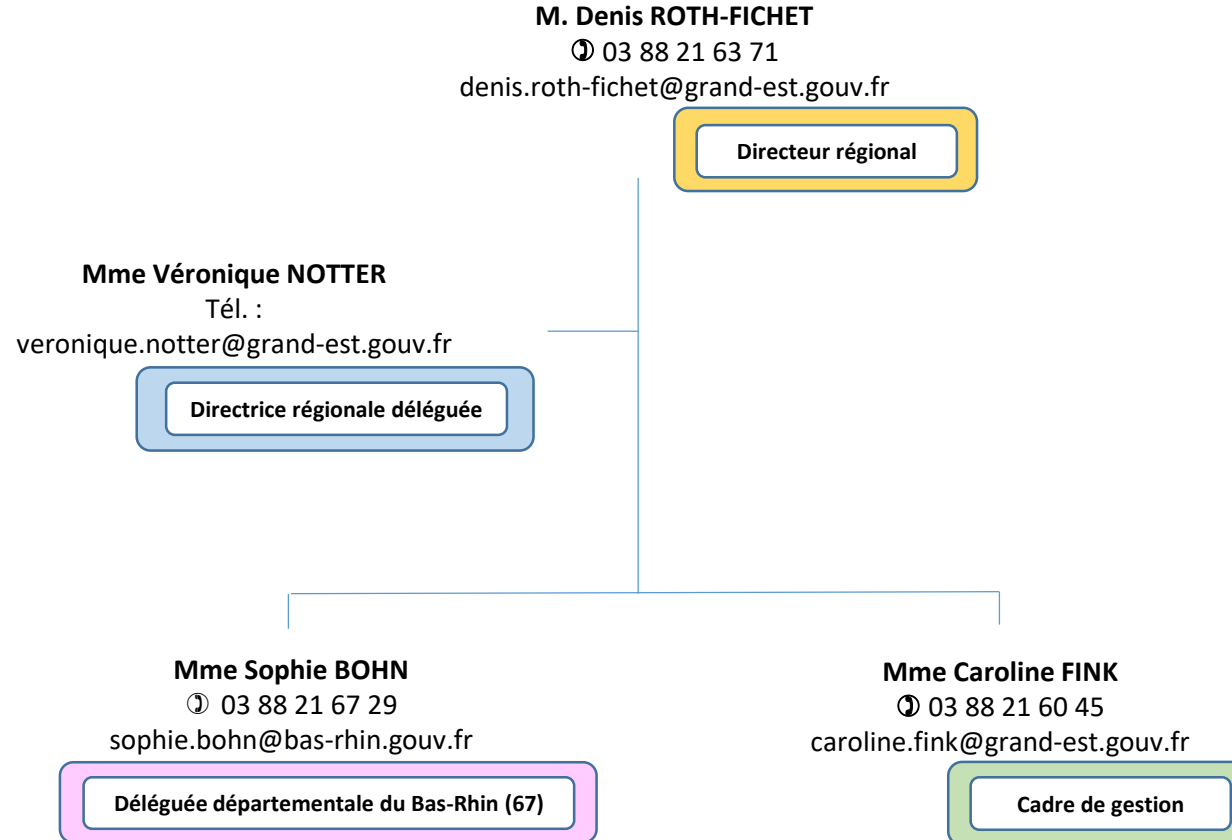

Région Grand Est

10 départements

Population au 1er janvier
2014p (milliers) 5 553,2
Part dans la population
française (%) 8,4
Densité de population
(hab./km2) 96,7
(Source Insee, la France et
ses territoires, édition
2015)

📍 Adresse et coordonnées
postales de la direction régionale :
Préfecture du Bas-Rhin - SGAR -
Bureau 235
5, Place de la République
67073 STRASBOURG
Tél. : 03 88 21 60 50
Courriel générique :
drdfe@acal.gouv.fr_

Direction régionale