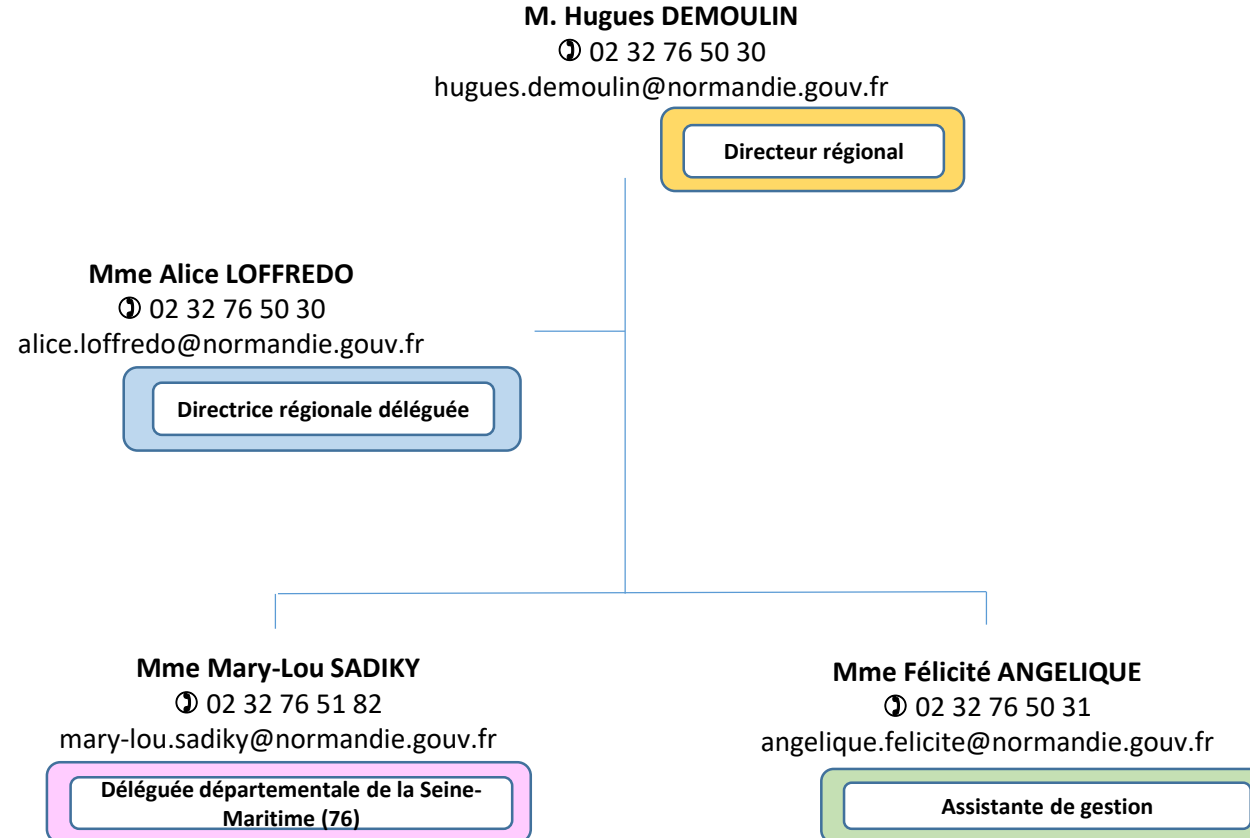

Région Normandie

5 départements

Population au 1er janvier
2014p (milliers) 3 330,1
Part dans la population
française (%) 5,1
Densité de population
(hab./km²)111,0
(Source Insee, la France et
ses territoires, édition 2015)

Préfecture de région
Direction régionale des droits des
femmes
7 place de la Madeleine
76036 Rouen Cedex

Direction régionale