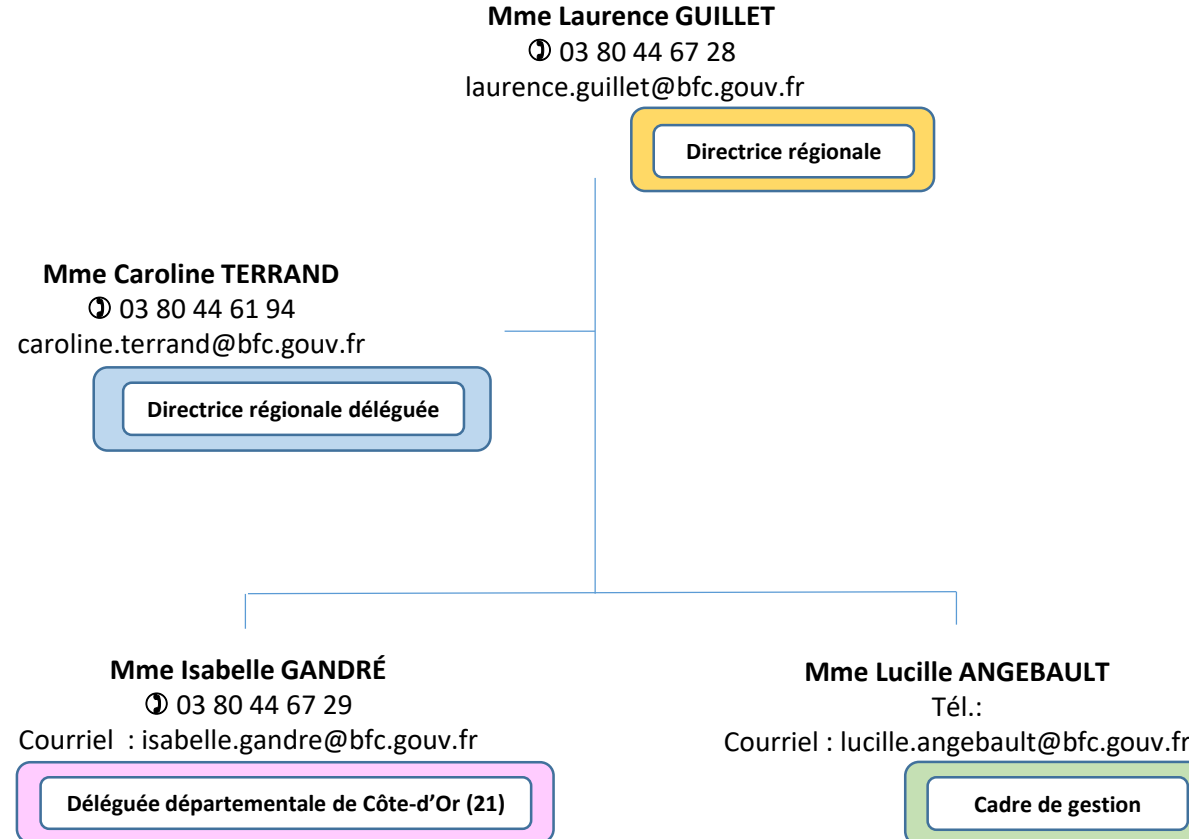

Région Bourgogne Franche-Comté

8 départements

Population au 1er janvier
2014p (milliers) 2 817,4
Part dans la population
française (%) 4,3
Densité de population
(hab./km2) 59,0
(Source Insee, la France et
ses territoires, édition
2015)

📄 Préfecture de Bourgogne
Franche-Comté
53 rue de la Préfecture
21041 DIJON Cedex

Adresse physique
Caserne Vaillant
22 avenue Garibaldi
21000 DIJON

Direction régionale