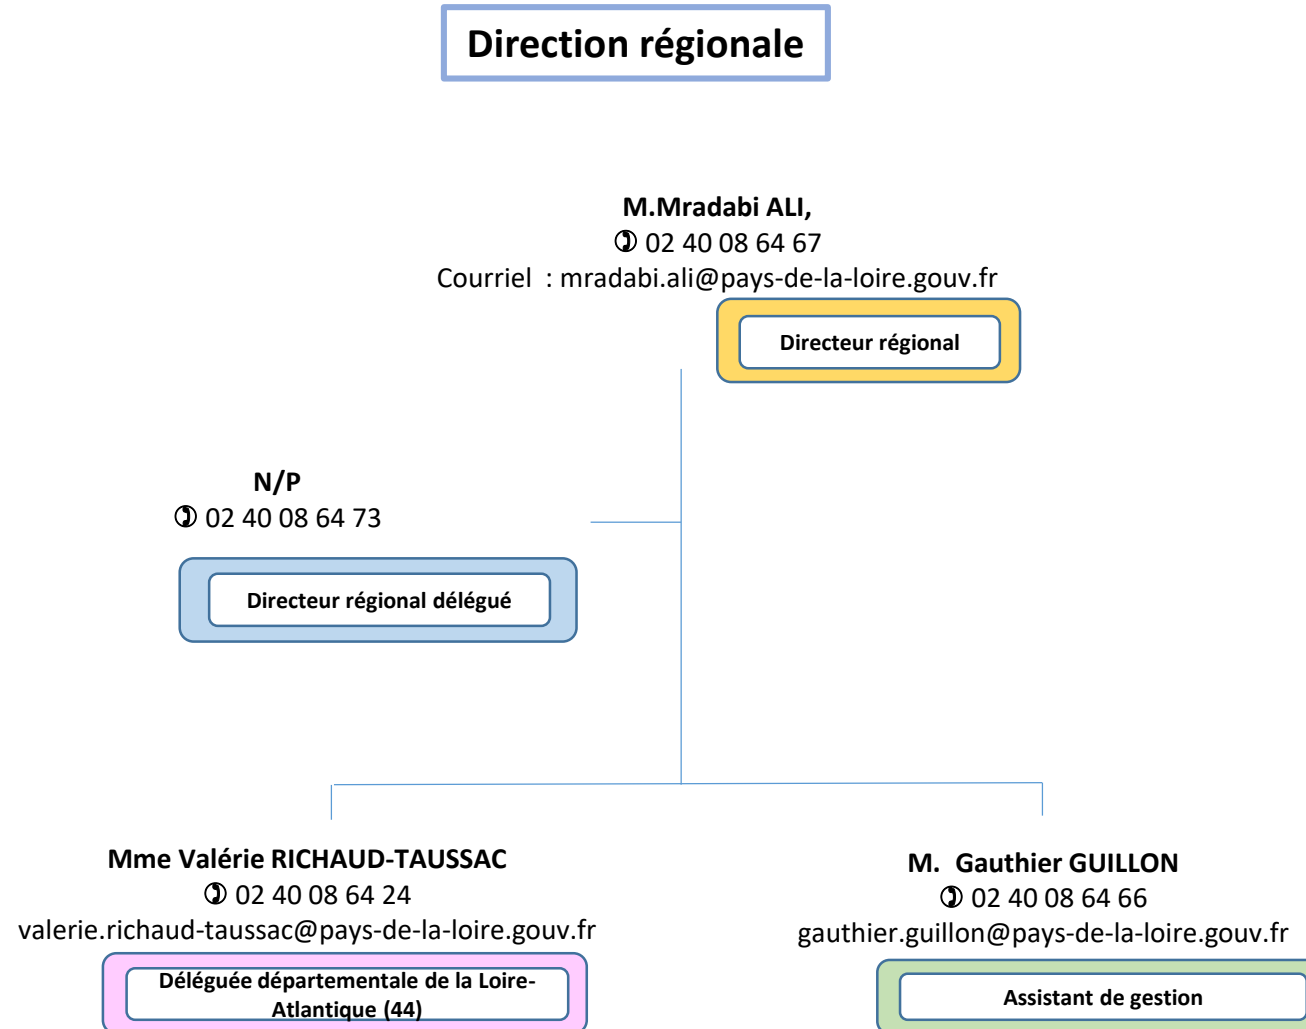

Région Pays de la Loire

5 départements

Population au 1er janvier
2014p (milliers) 3 689,5
Part dans la population
française (%) 5,6
Densité de population
(hab./km2) 115,0
(Source Insee, la France et
ses territoires, édition
2015)

SGAR - DRDFE
6 quai Ceineray
44035 NANTES Cedex 1
Tél.: 02 40 08 64 66
Courriel : drdfe@pays-de-la-
loire.gouv.fr