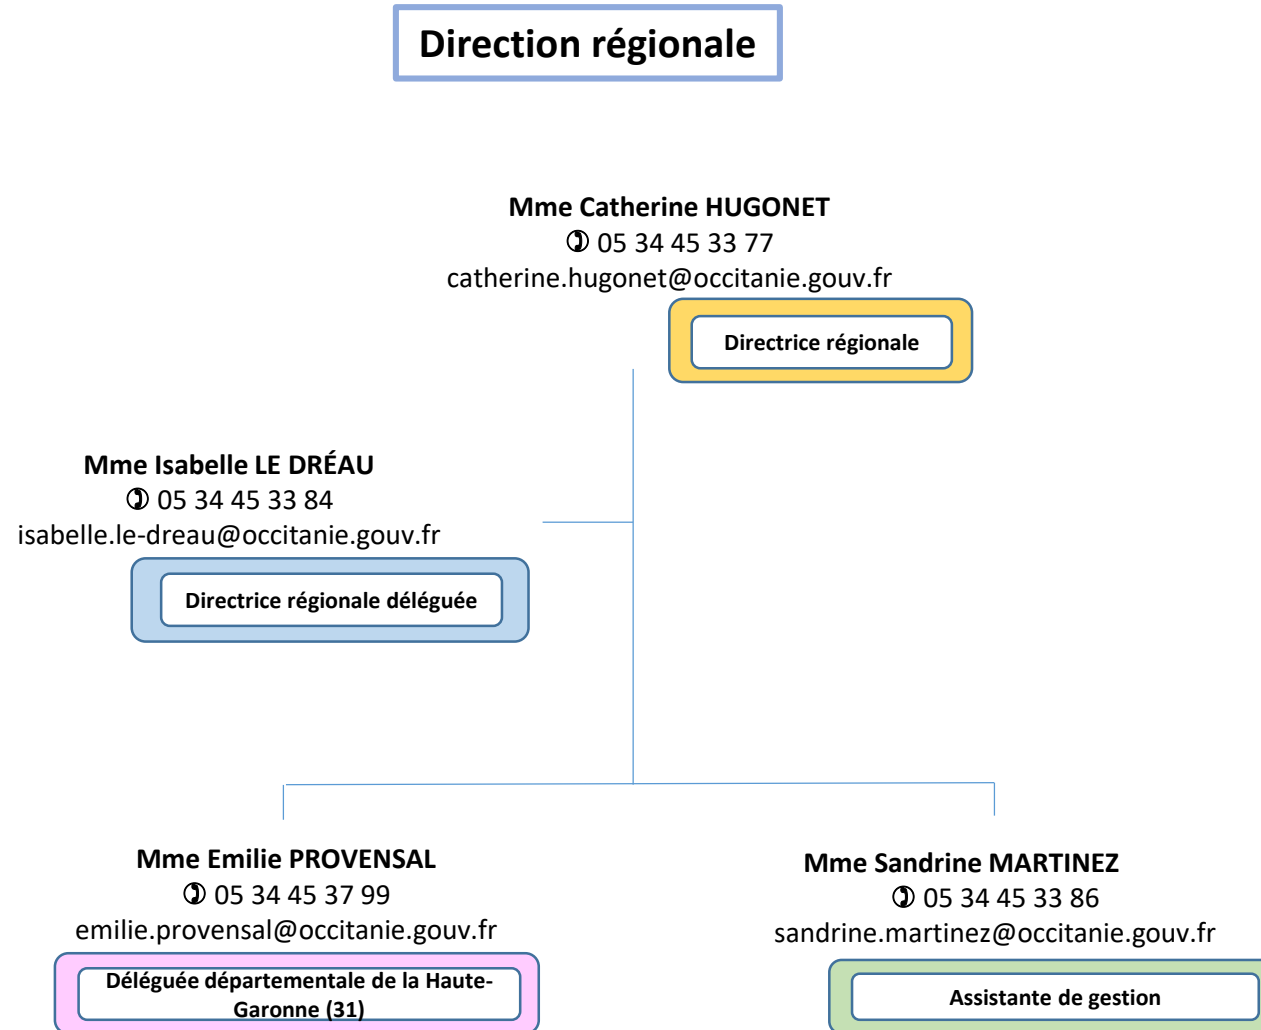

Région Occitanie

13 départements

Population au 1er janvier 2014p (milliers) 5 724,7
Part dans la population française (%) 8,7
Densité de population (hab./km2) 78,7
(Source Insee, la France et ses territoires, édition 2015)

📍 Adresse et coordonnées postales :
Préfecture de région Occitanie
1 place Saint-Etienne
31038 TOULOUSE Cedex 9