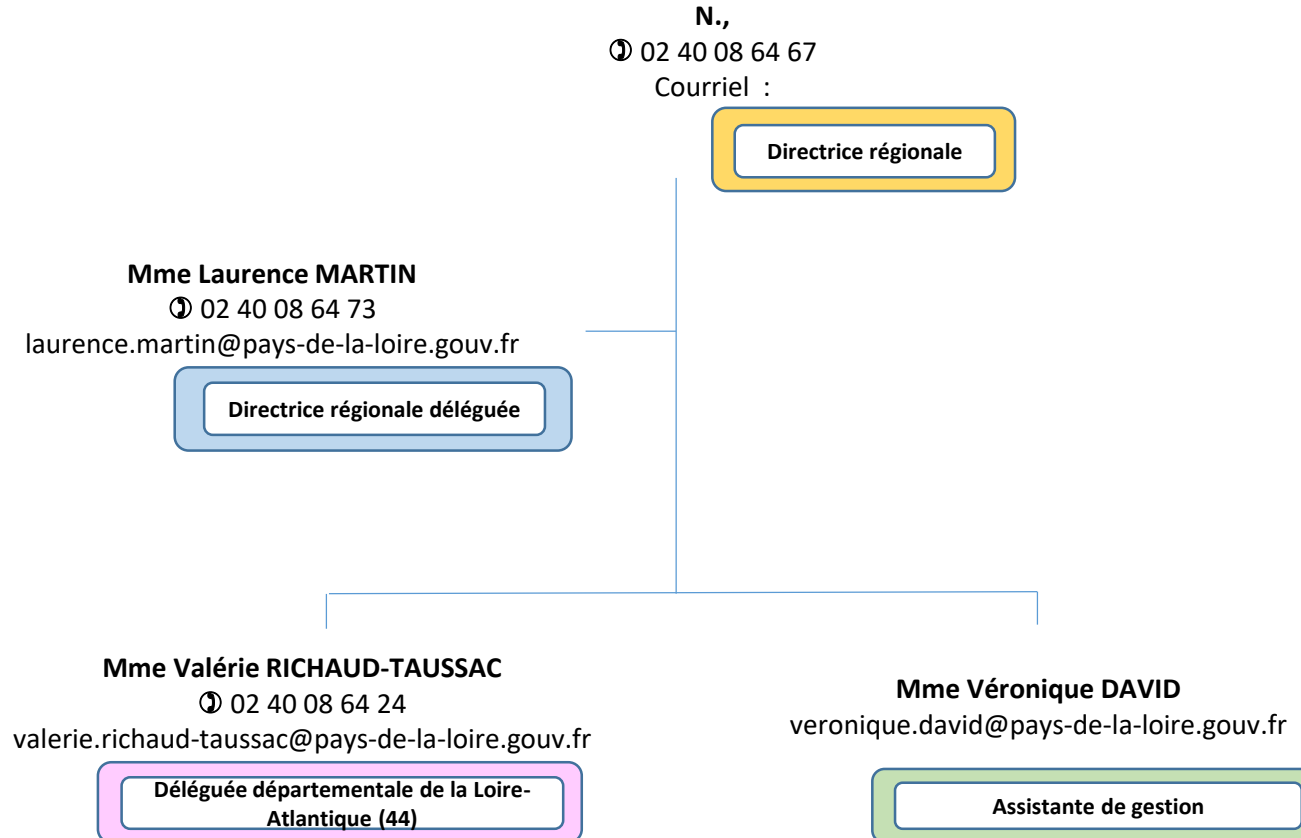

Région Pays de la Loire

5 départements

Population au 1er janvier
2014p (milliers) 3 689,5
Part dans la population
française (%) 5,6
Densité de population
(hab./km2) 115,0
(Source Insee, la France et
ses territoires, édition
2015)

SGAR - DRDFE
6 quai Ceineray
44035 NANTES Cedex 1
Tél.: 02 40 08 64 66
Courriel : drdfe@pays-de-la-
loire.gouv.fr

Direction régionale