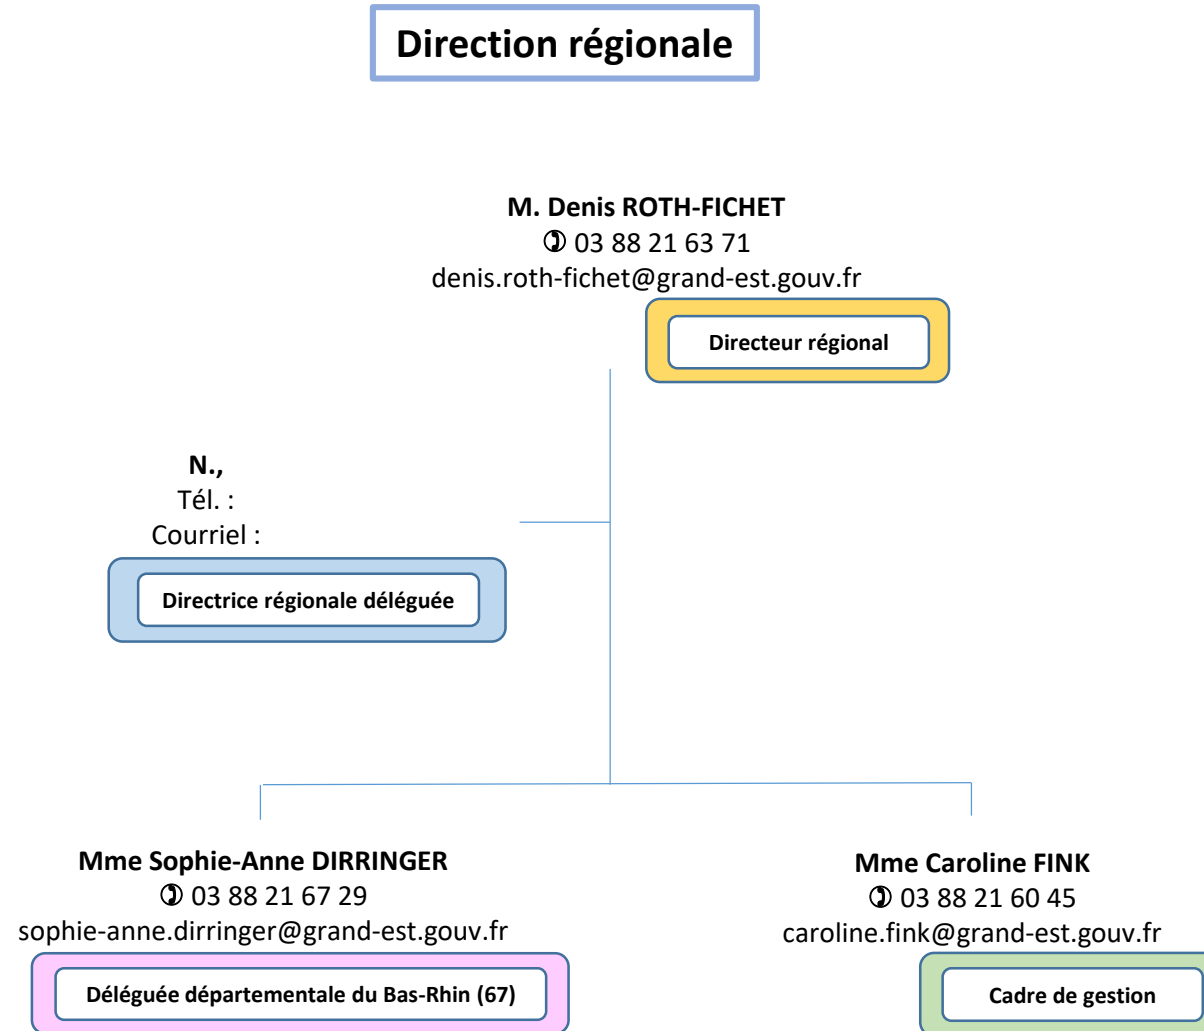

Région Grand Est

10 départements

Population au 1er janvier
2014p (milliers) 5 553,2
Part dans la population
française (%) 8,4
Densité de population
(hab./km2) 96,7
(Source Insee, la France et
ses territoires, édition
2015)

📍 Adresse et coordonnées
postales de la direction régionale :
Préfecture du Bas-Rhin - SGAR -
Bureau 235
5, Place de la République
67073 STRASBOURG
Tél. : 03 88 21 60 50
Courriel générique :
drdfe@acal.gouv.fr_