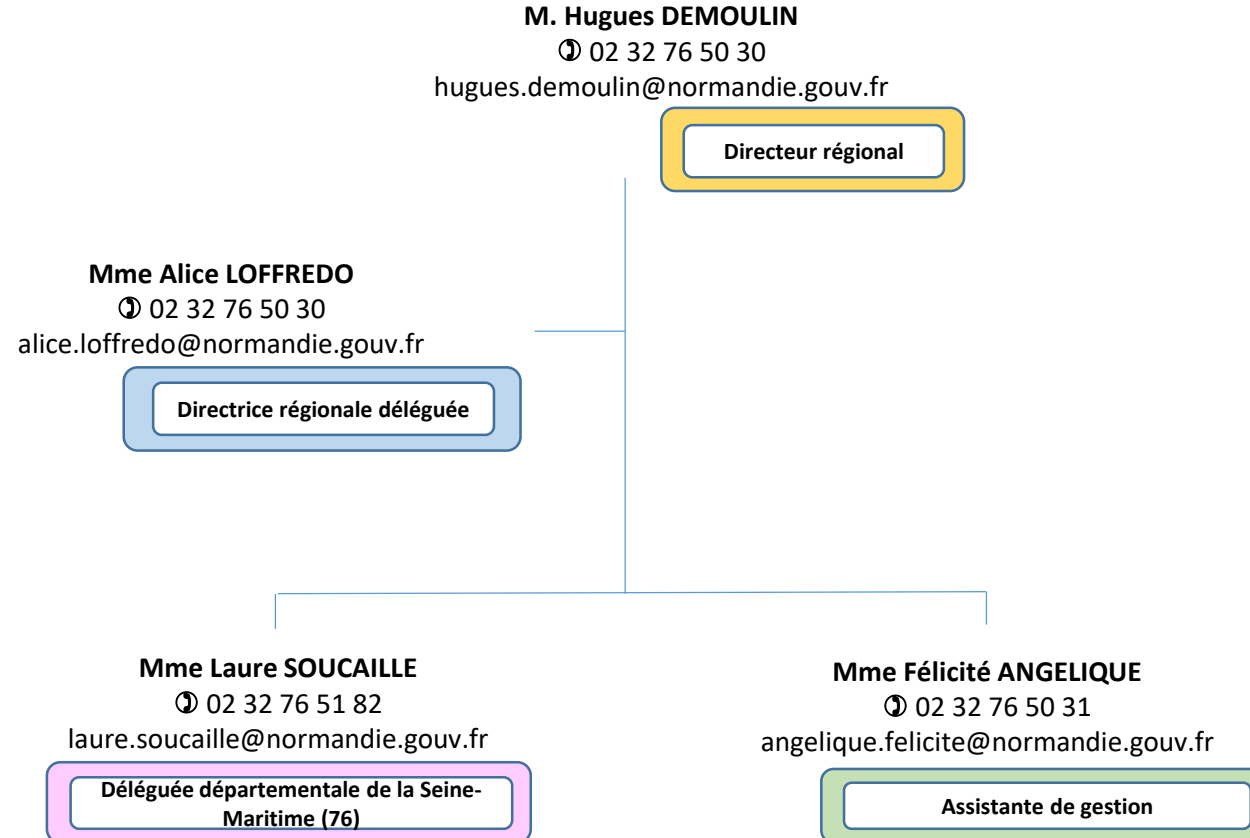

Région Normandie

5 départements

Population au 1er janvier
2014p (milliers) 3 330,1
Part dans la population
française (%) 5,1
Densité de population
(hab./km²)111,0
(Source Insee, la France et
ses territoires, édition 2015)

Préfecture de région
Direction régionale des droits des
femmes
7 place de la Madeleine
CS16036
76036 ROUEN Cedex

Direction régionale