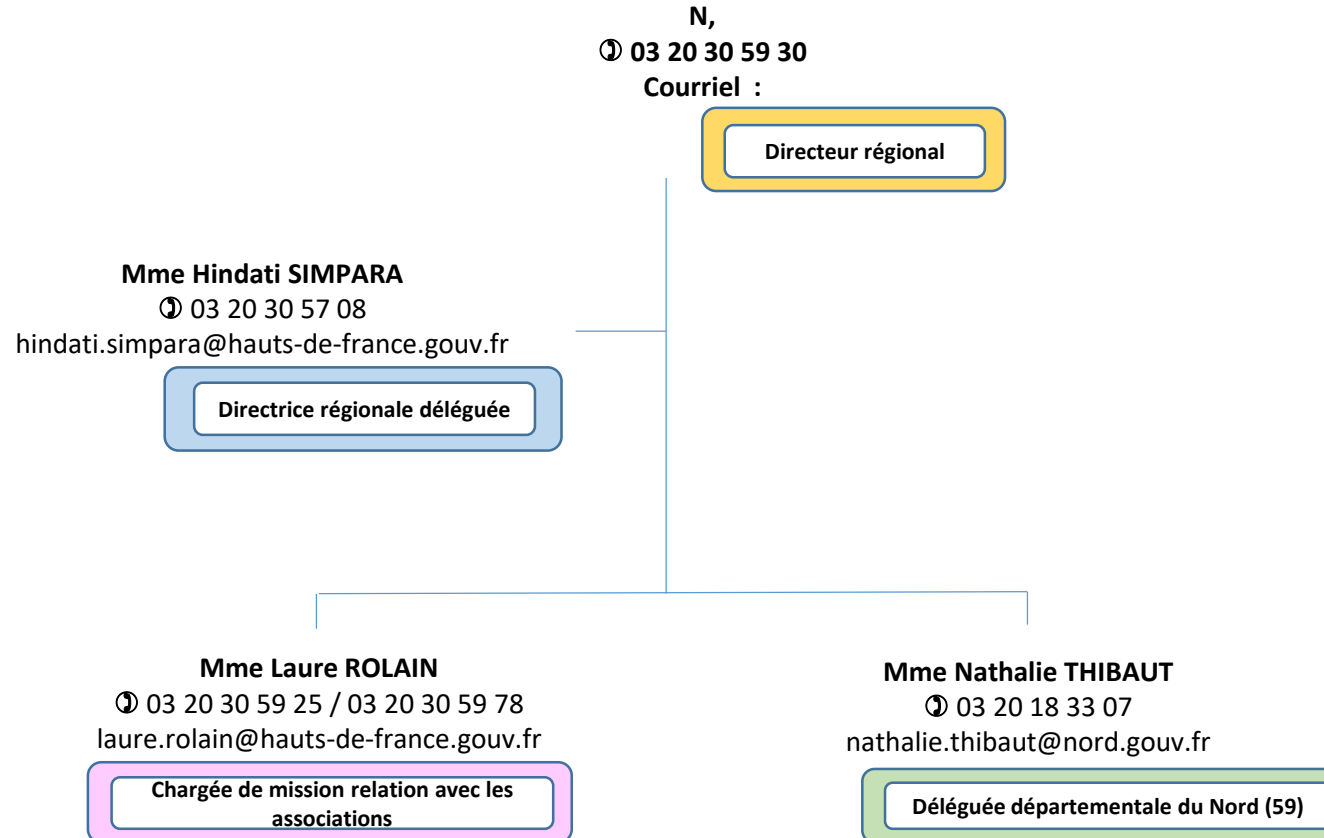

Région Hauts de France

5 départements

Population au 1er janvier
2014p (milliers) 5 985,7
Part dans la population
française (%) 9,1
Densité de population
(hab./km²) 188,7
(Source Insee, la France et
ses territoires, édition
2015)

📍 Adresse et coordonnées
postales :
Préfecture région Hauts-de-France
SGAR
12 rue Jean sans Peur
CS 20003
59039 LILLE Cedex

Direction régionale