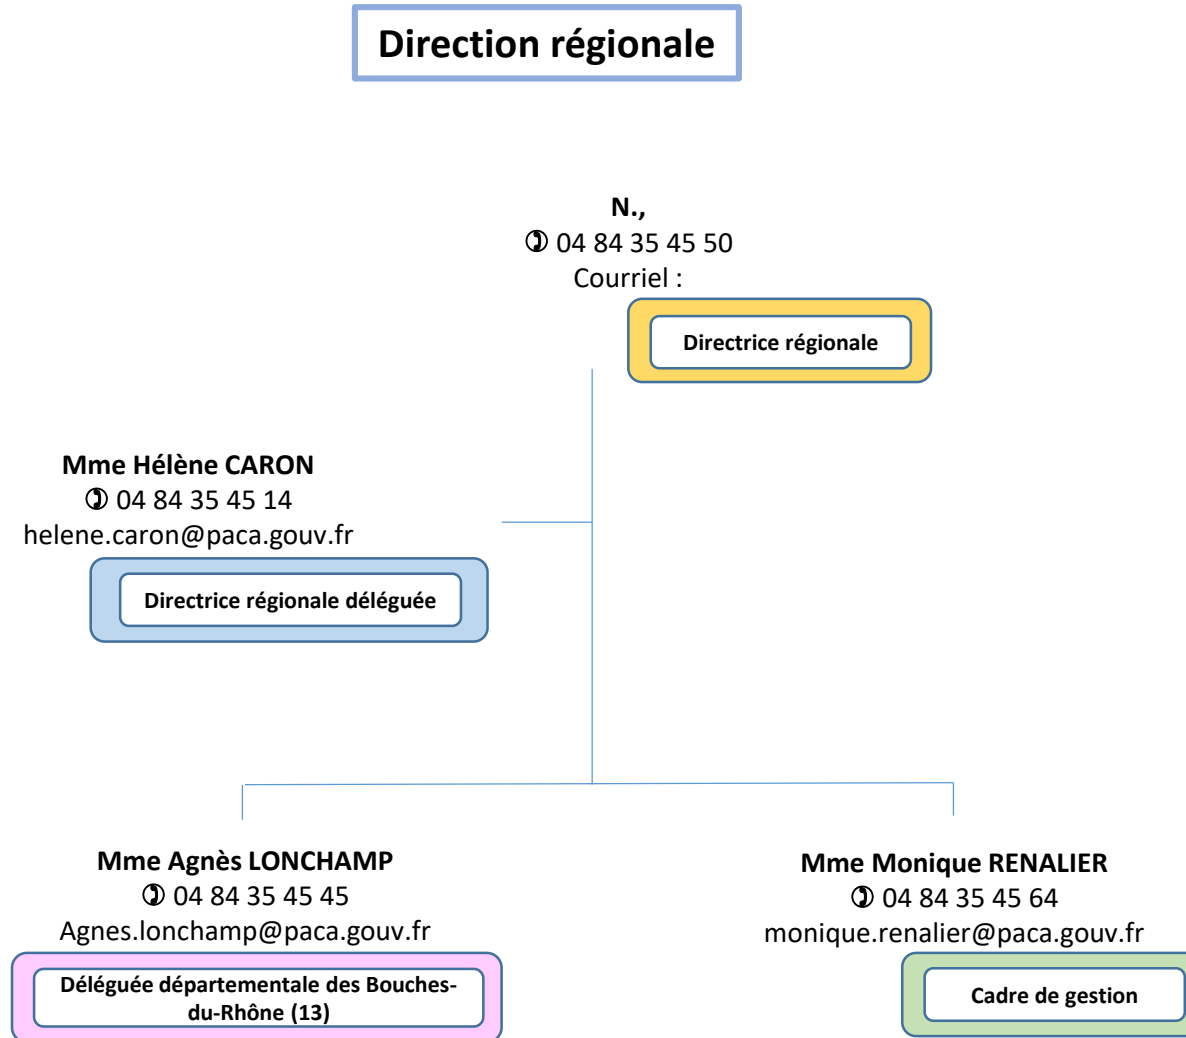

Région Provence-Alpes-Côte d'Azur

6 départements

Population au 1er janvier
2014p (milliers) 4 964,9
Part dans la population
française (%) 7,5
Densité de population
(hab./km2) 158,1
(Source Insee, la France et
ses territoires, édition
2015)

Préfecture de Région
Provence-Alpes-Côte d'Azur
Place Félix Baret
CS 80001
13282 MARSEILLE Cedex 06
Tél. : 04 84 35 40 00