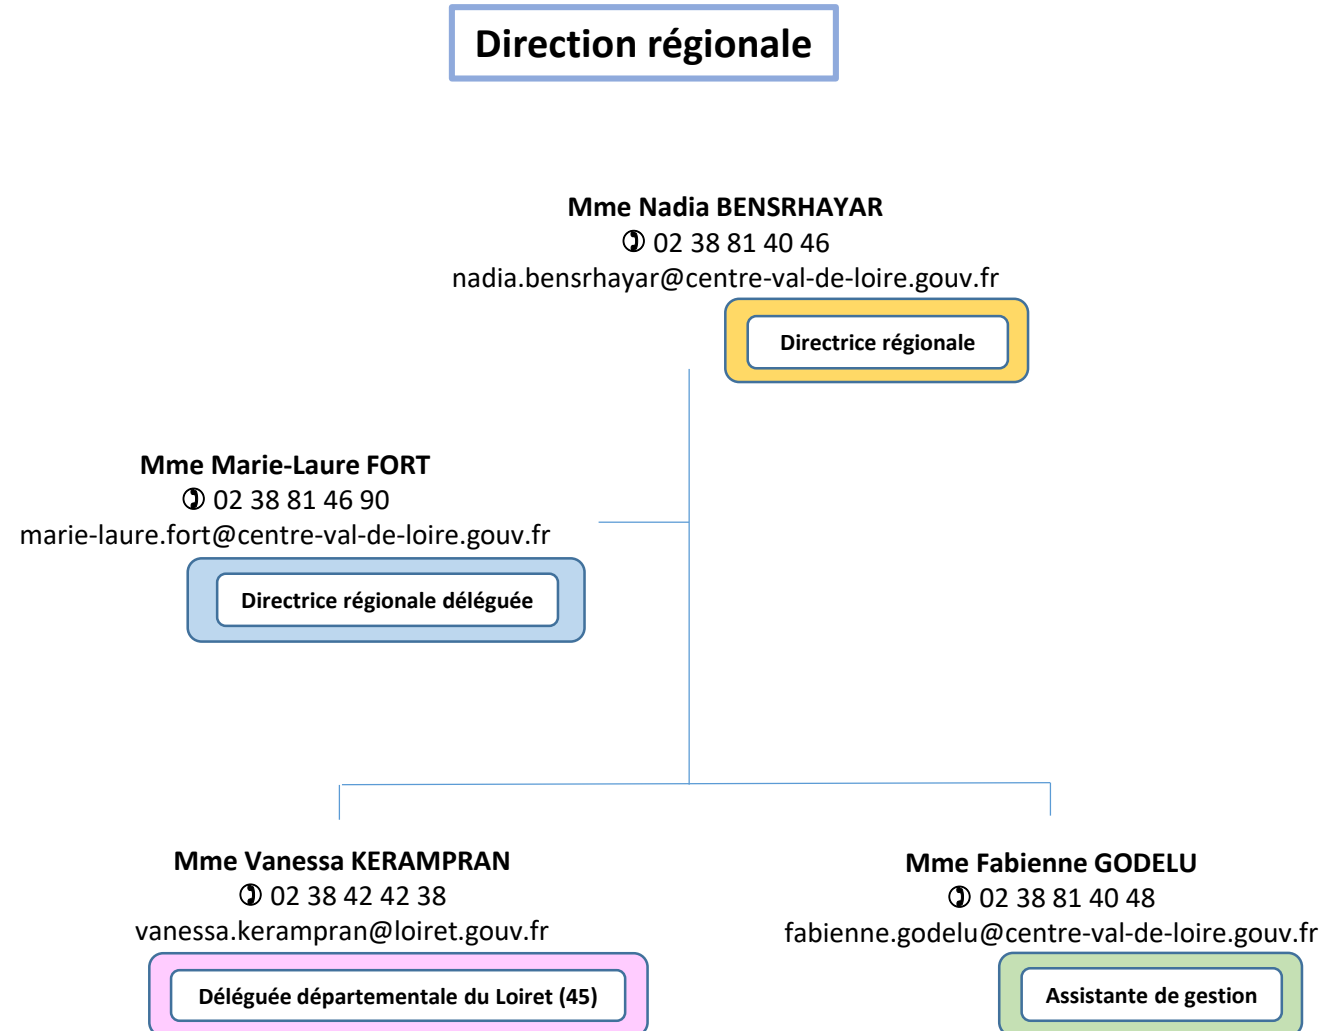

Région Centre Val-de-Loire

6 départements

Population au 1er janvier
2014p (milliers) 2 577,5
Part dans la population
française (%) 3,9
Densité de population
(hab./km2) 65,8
(Source Insee, la France et
ses territoires, édition
2015)

📧 Adresse postale
Préfecture de la Région Centre
Val-de-Loire
SGAR - Délégation Régionale aux
Droits des Femmes et à l'Égalité
181 rue de Bourgogne
45042 ORLEANS Cedex 1

Adresse physique
Préfecture de la Région Centre
SGAR - Délégation Régionale
aux Droits des Femmes et à l'Égalité
191 rue de Bourgogne
45042 ORLEANS Cedex 1