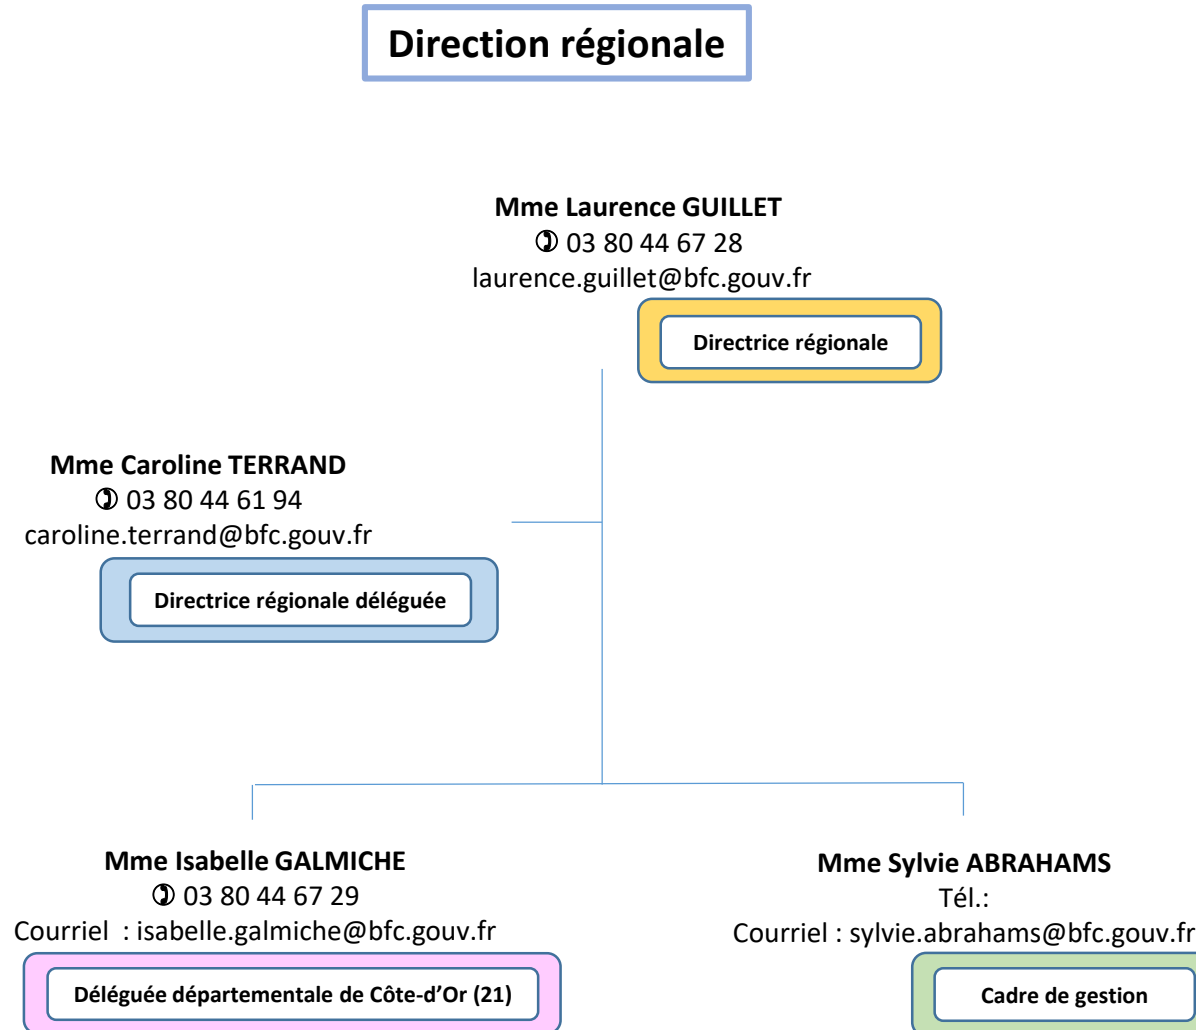

Région Bourgogne Franche-Comté

8 départements

Population au 1er janvier
2014p (milliers) 2 817,4
Part dans la population
française (%) 4,3
Densité de population
(hab./km2) 59,0
(Source Insee, la France et
ses territoires, édition
2015)

📄 Préfecture de Bourgogne
Franche-Comté
53 rue de la Préfecture
21041 DIJON Cedex

Adresse physique
Caserne Vaillant
22 avenue Garibaldi
21000 DIJON