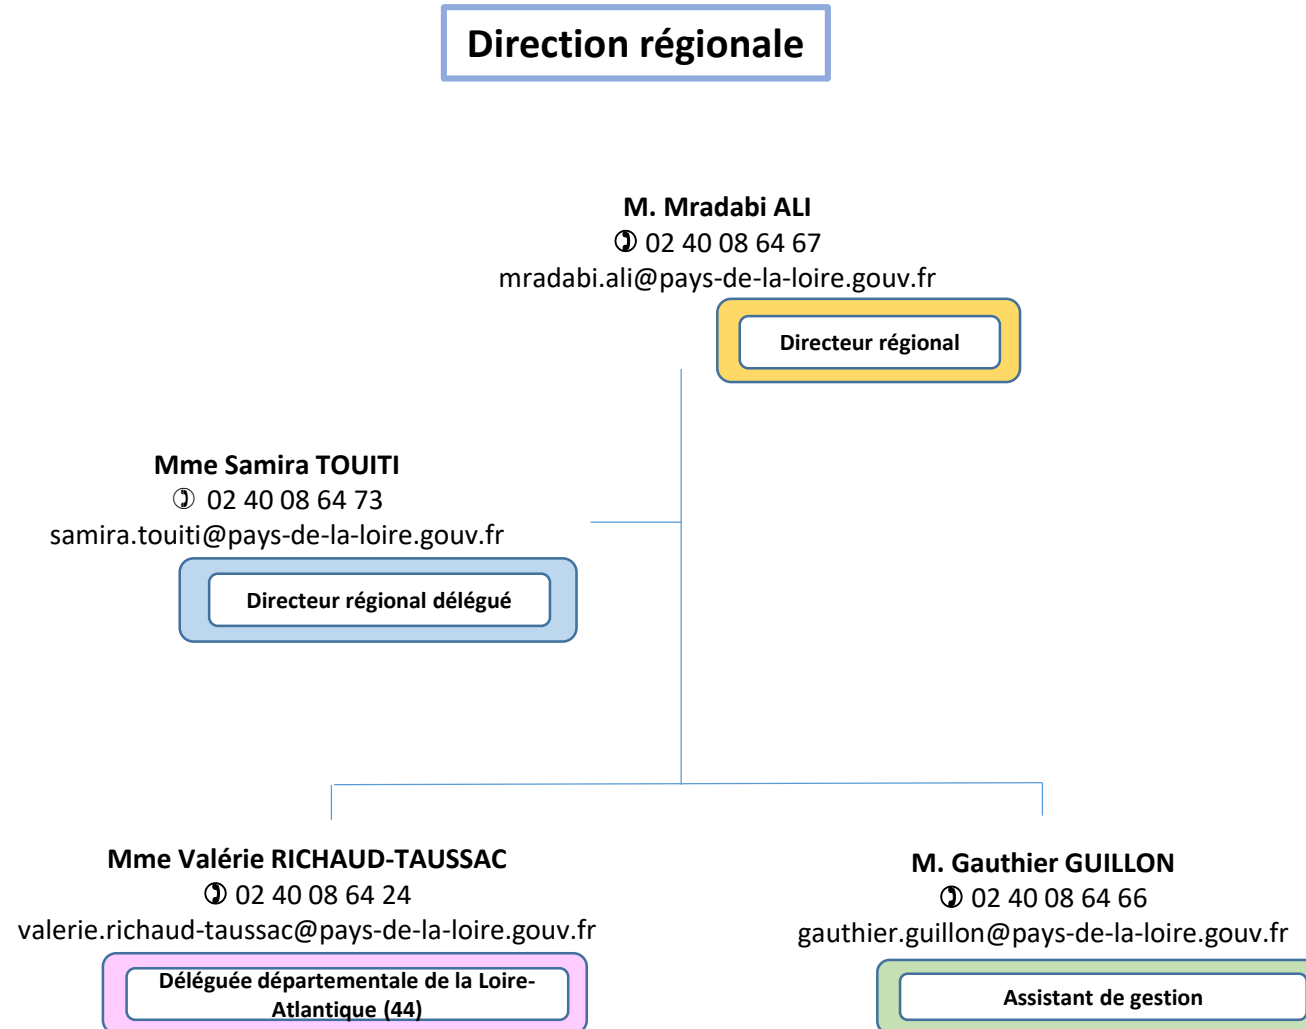

Région Pays de la Loire

5 départements

Population au 1er janvier
2014p (milliers) 3 689,5
Part dans la population
française (%) 5,6
Densité de population
(hab./km²) 115,0
(Source Insee, la France et
ses territoires, édition
2015)

SGAR - DRDFE
6 quai Ceineray
44035 NANTES Cedex 1
Tél.: 02 40 08 64 66
Courriel : drdfe@pays-de-la-
loire.gouv.fr