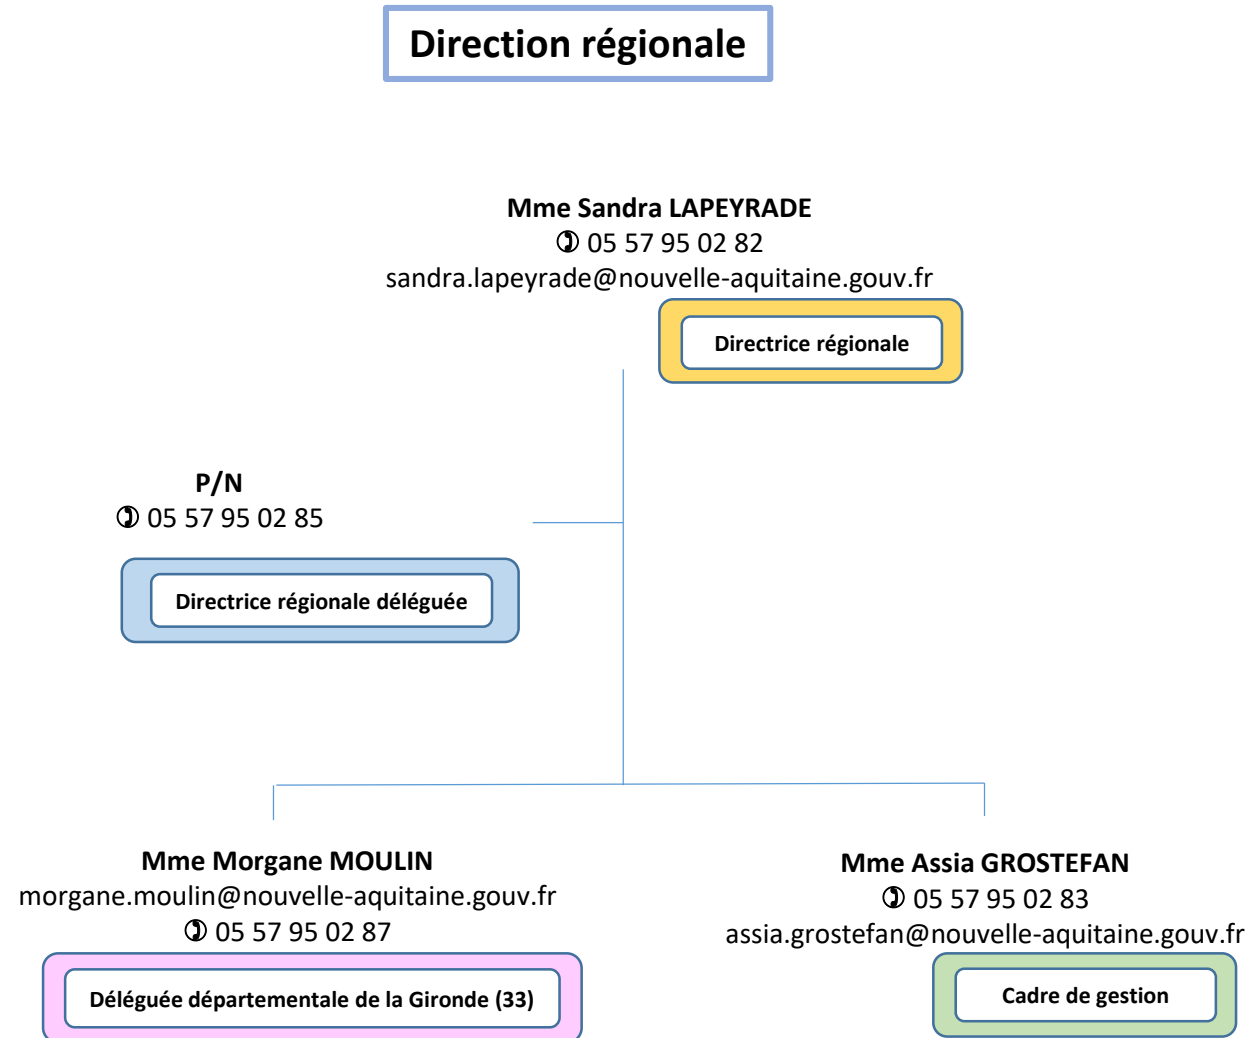

Région Nouvelle Aquitaine

12 départements

Population au 1er janvier

2014p (milliers) 5 867,4

Part dans la population

française (%) 8,9

Densité de population

(hab./km²) 69,8

(Source Insee, la France et

ses territoires, édition

2015)

📍 Adresse et coordonnées
postales de la direction régionale :

Immeuble de la DRAC

54 rue Magendie

33074 BORDEAUX Cedex