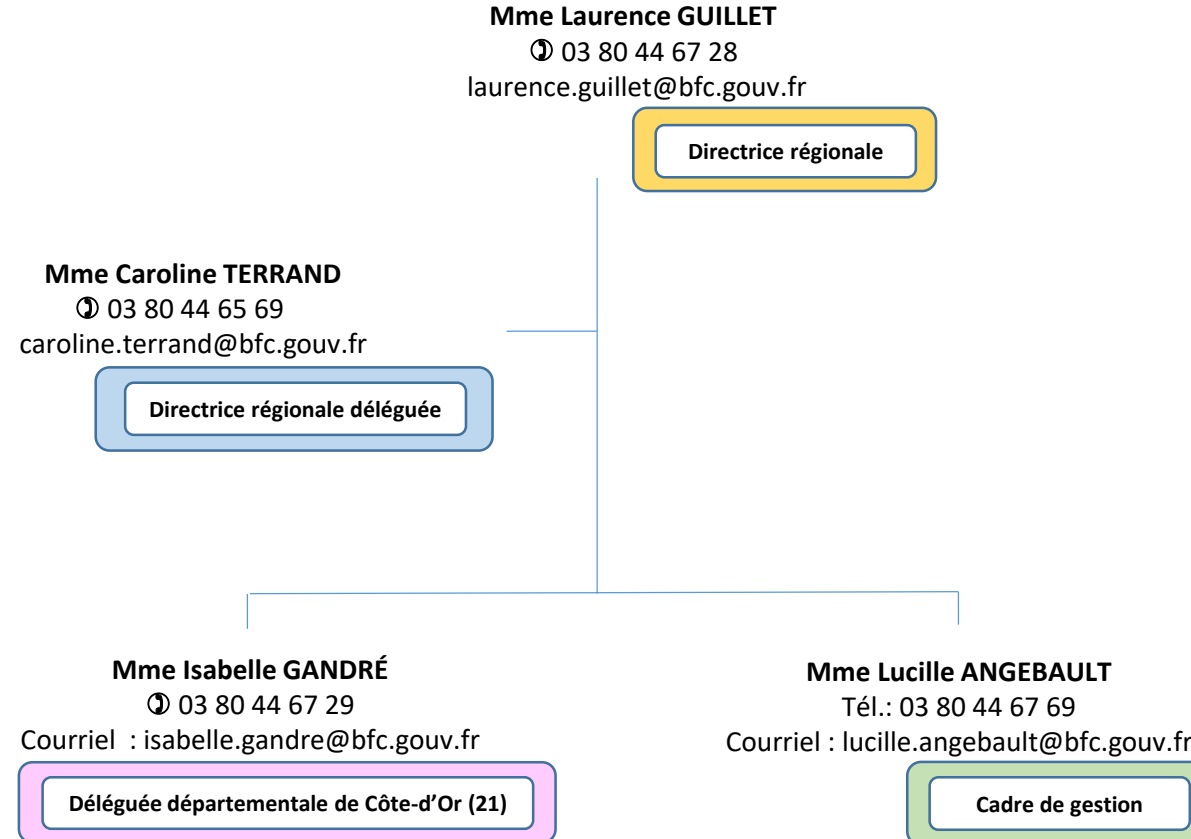

Région Bourgogne Franche-Comté

8 départements

Population au 1er janvier
2014p (milliers) 2 817,4
Part dans la population
française (%) 4,3
Densité de population
(hab./km2) 59,0
(Source Insee, la France et
ses territoires, édition
2015)

📄 Préfecture de Bourgogne
Franche-Comté
53 rue de la Préfecture
21041 DIJON Cedex

Adresse physique
Caserne Vaillant
22 avenue Garibaldi
21000 DIJON

Direction régionale