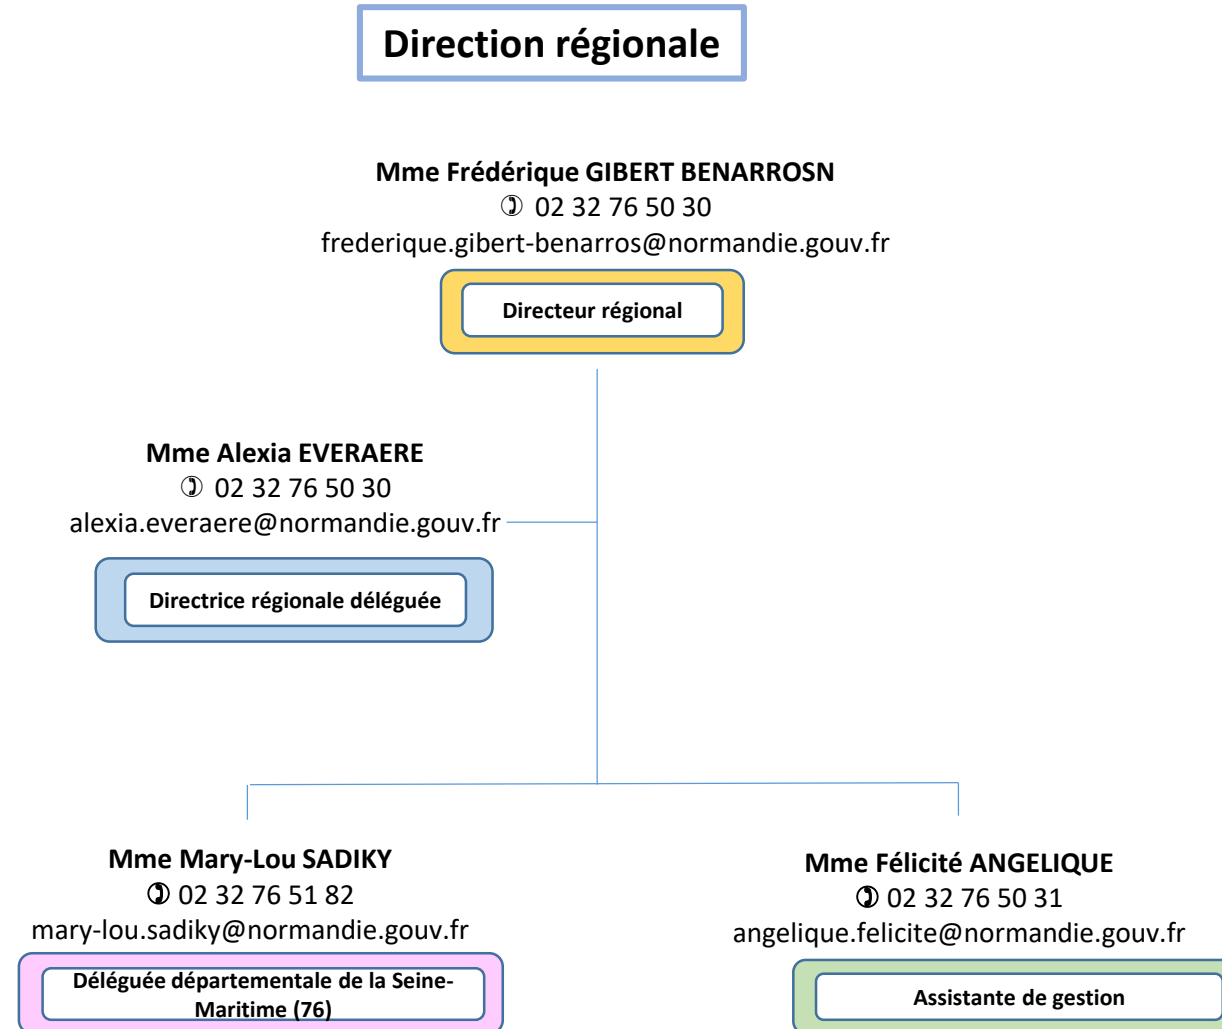

Région Normandie

5 départements

Population au 1er janvier
2014p (milliers) 3 330,1
Part dans la population
française (%) 5,1
Densité de population
(hab./km²)111,0
(Source Insee, la France et
ses territoires, édition 2015)

🏛️ Préfecture de région
Direction régionale des droits des
femmes
7 place de la Madeleine
76036 Rouen Cedex