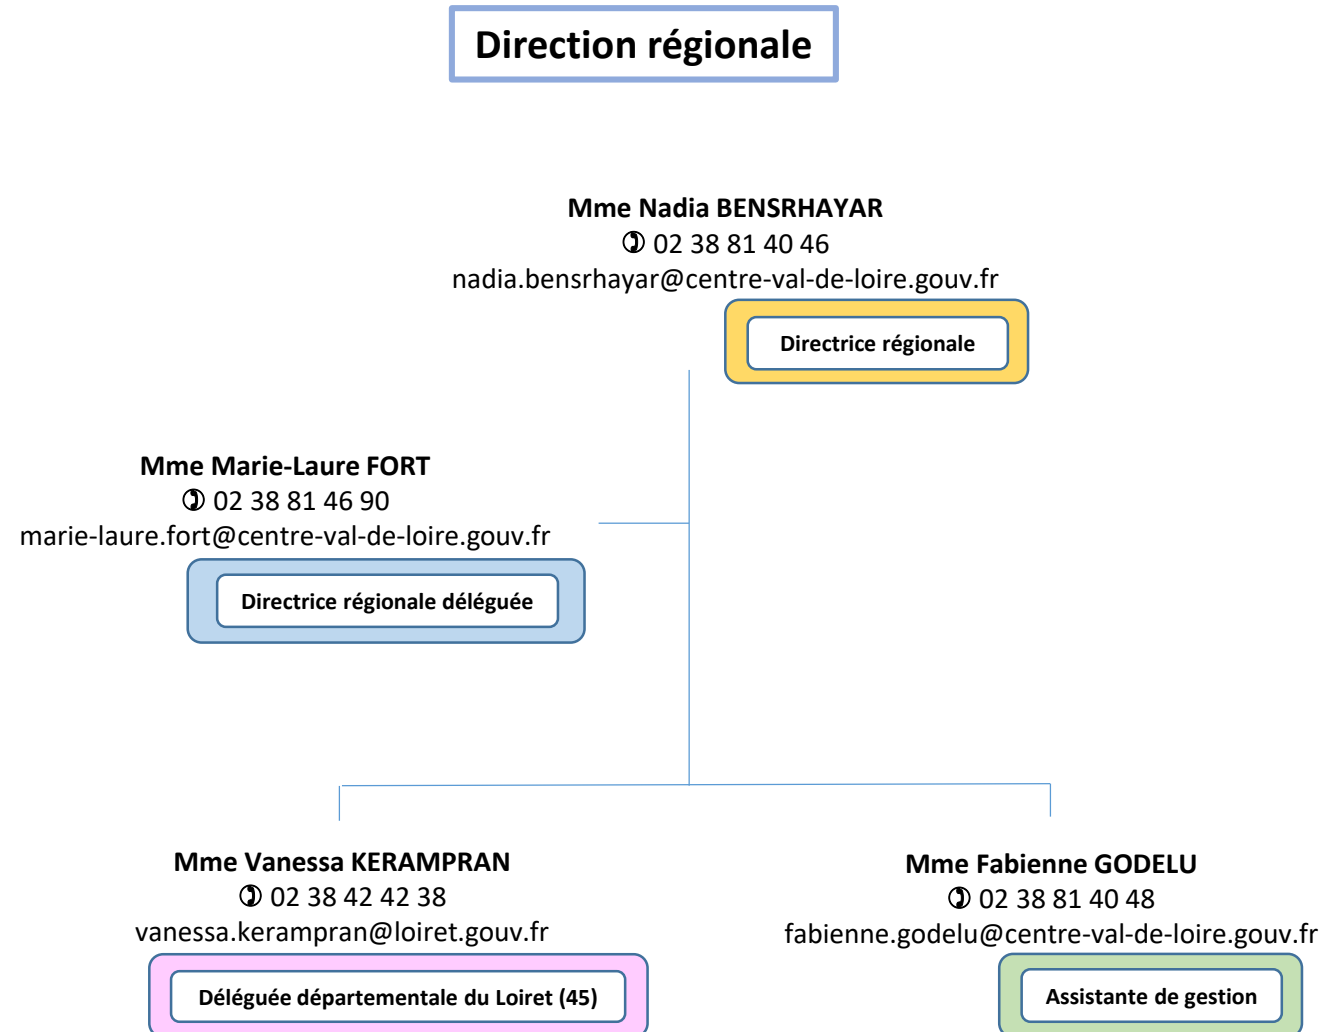

Région Centre Val-de-Loire

6 départements

Population au 1er janvier
2014p (milliers) 2 577,5
Part dans la population
française (%) 3,9
Densité de population
(hab./km2) 65,8
(Source Insee, la France et
ses territoires, édition
2015)

📧 Adresse postale
Préfecture de la Région Centre
Val-de-Loire
SGAR - Délégation Régionale aux
Droits des Femmes et à l'Égalité
181 rue de Bourgogne
45042 ORLEANS Cedex 1

Adresse physique
Préfecture de la Région Centre
SGAR - Délégation Régionale
aux Droits des Femmes et à l'Égalité
191 rue de Bourgogne
45042 ORLEANS Cedex 1