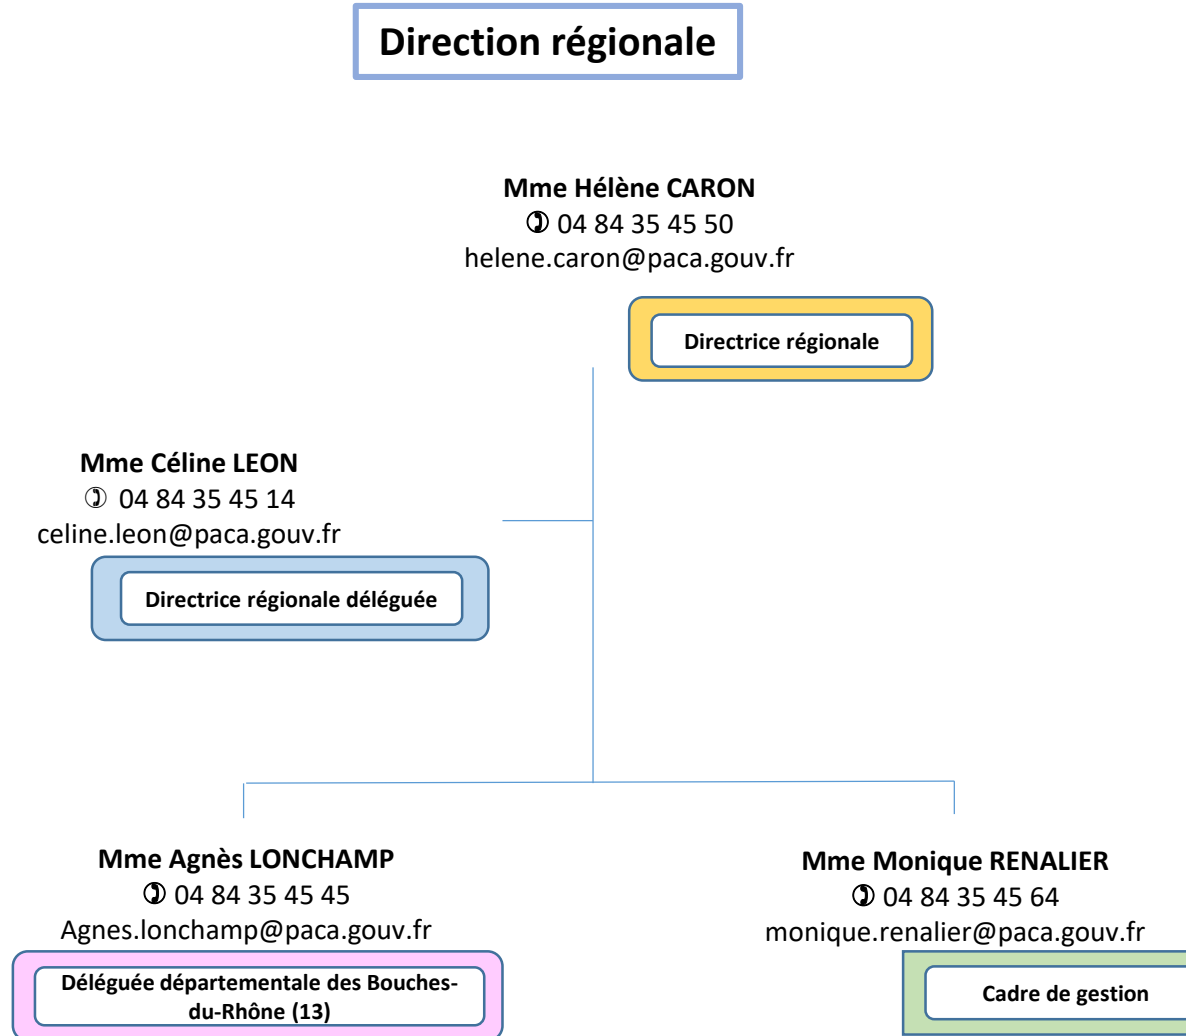

Région Provence-Alpes-Côte d'Azur

6 départements

Population au 1er janvier
2014p (milliers) 4 964,9
Part dans la population
française (%) 7,5
Densité de population
(hab./km2) 158,1
(Source Insee, la France et
ses territoires, édition
2015)

Préfecture de Région
Provence-Alpes-Côte d'Azur
Place Félix Baret
CS 80001
13282 MARSEILLE Cedex 06
Tél. : 04 84 35 40 00