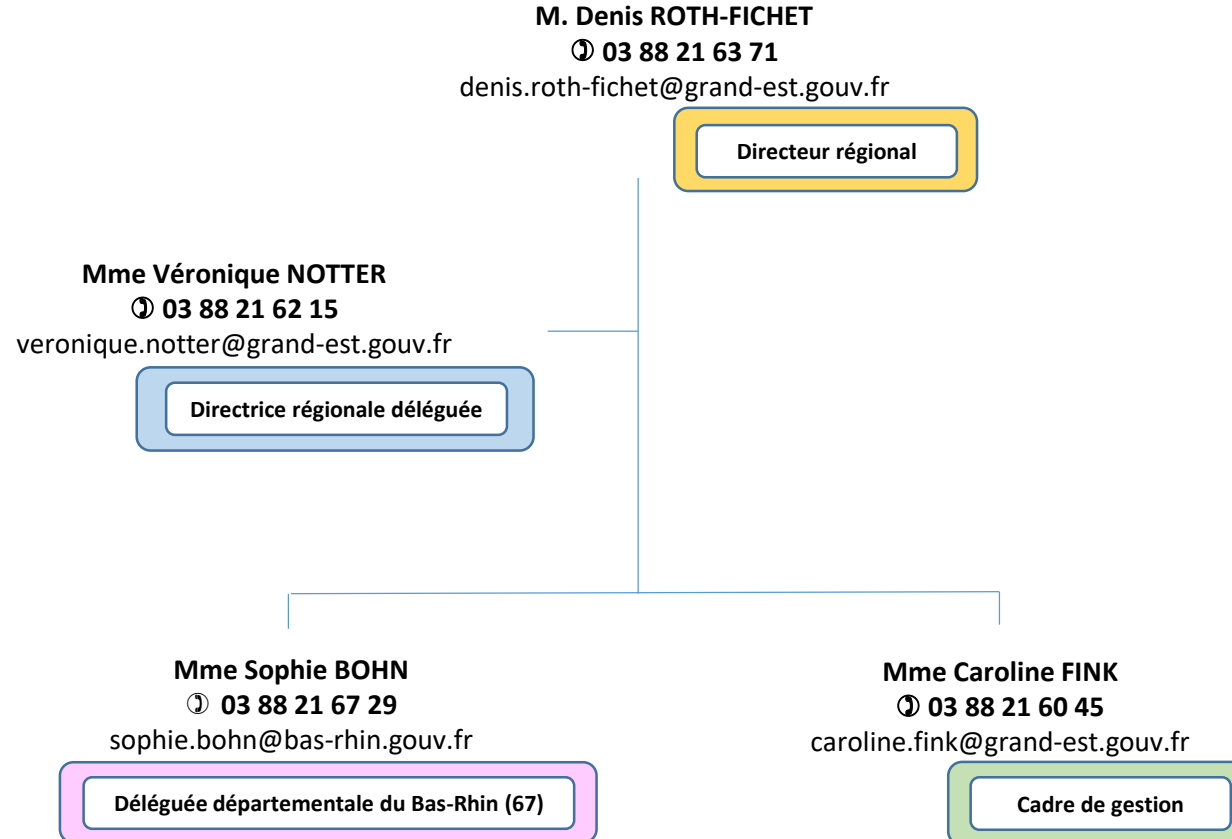

Région Grand Est

10 départements

Population au 1er janvier
2014p (milliers) 5 553,2
Part dans la population
française (%) 8,4
Densité de population
(hab./km2) 96,7
(Source Insee, la France et
ses territoires, édition
2015)

📍 Adresse et coordonnées
postales de la direction régionale :
Préfecture du Bas-Rhin - SGAR -
Bureau 235
5, Place de la République
67073 STRASBOURG
Tél. : 03 88 21 60 50
Courriel générique :
drdfe@acal.gouv.fr_

Direction régionale