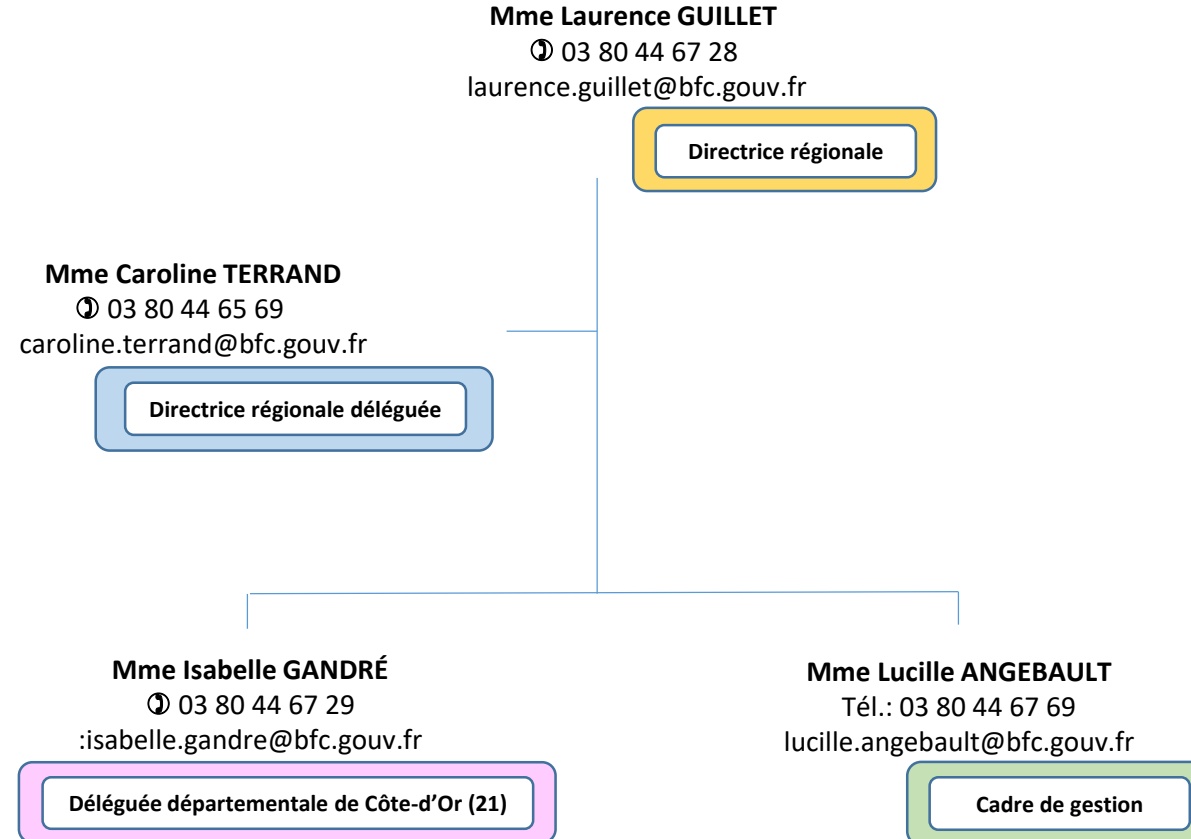

Région Bourgogne Franche-Comté

8 départements

Population au 1er janvier
2014p (milliers) 2 817,4
Part dans la population
française (%) 4,3
Densité de population
(hab./km2) 59,0
(Source Insee, la France et
ses territoires, édition
2015)

📄 Préfecture de Bourgogne
Franche-Comté
53 rue de la Préfecture
21000 DIJON Cedex

Adresse physique
📄 Préfecture de Bourgogne
Franche-Comté
55 Ru de la Préfecture
21000 DIJON

Direction régionale