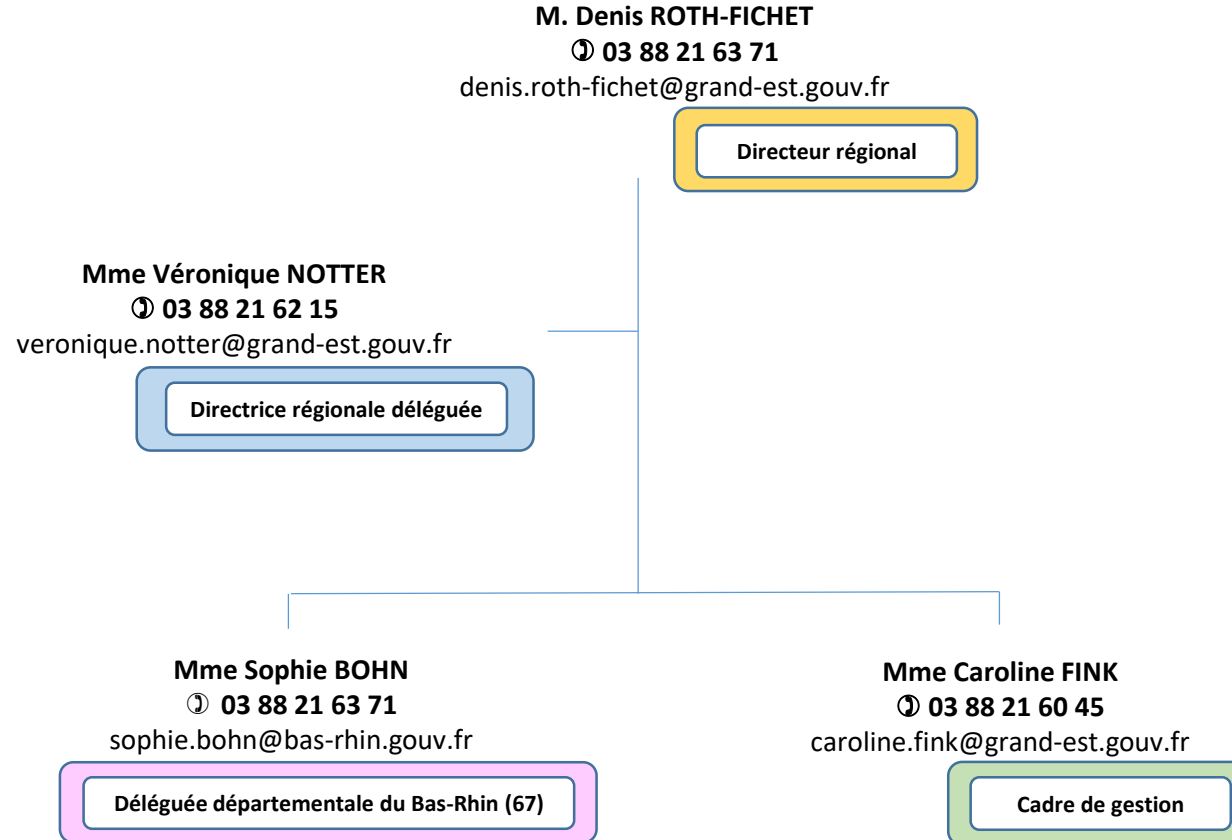

Région Grand Est

10 départements

Population au 1er janvier
2014p (milliers) 5 553,2
Part dans la population
française (%) 8,4
Densité de population
(hab./km2) 96,7
(Source Insee, la France et
ses territoires, édition
2015)

📍 Adresse et coordonnées
postales de la direction régionale :
Préfecture du Bas-Rhin - SGAR -
Bureau 235
5, Place de la République
67073 STRASBOURG
Tél. : 03 88 21 60 50
Courriel générique :
drdfe@acal.gouv.fr_

Direction régionale