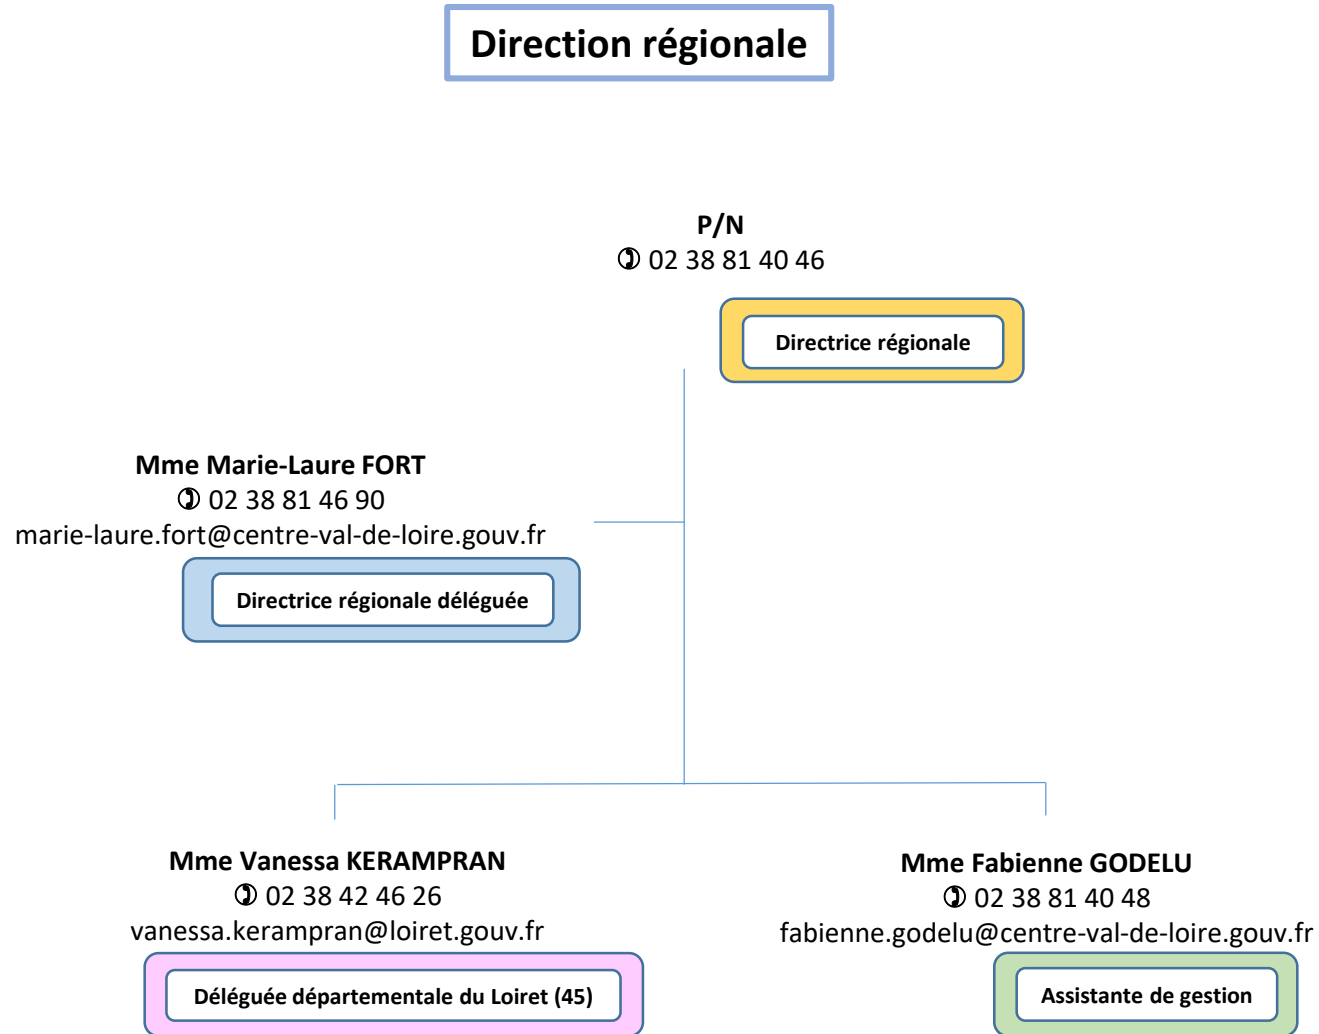

Région Centre Val-de-Loire

6 départements

Population au 1er janvier
2014p (milliers) 2 577,5
Part dans la population
française (%) 3,9
Densité de population
(hab./km2) 65,8
(Source Insee, la France et
ses territoires, édition
2015)

📮 Adresse postale
Préfecture de la Région Centre
Val-de-Loire
SGAR - Délégation Régionale aux
Droits des Femmes et à l'Égalité
181 rue de Bourgogne
45042 ORLEANS Cedex 1

Adresse physique
Préfecture de la Région Centre
SGAR - Délégation Régionale
aux Droits des Femmes et à l'Égalité
191 rue de Bourgogne
45042 ORLEANS Cedex 1